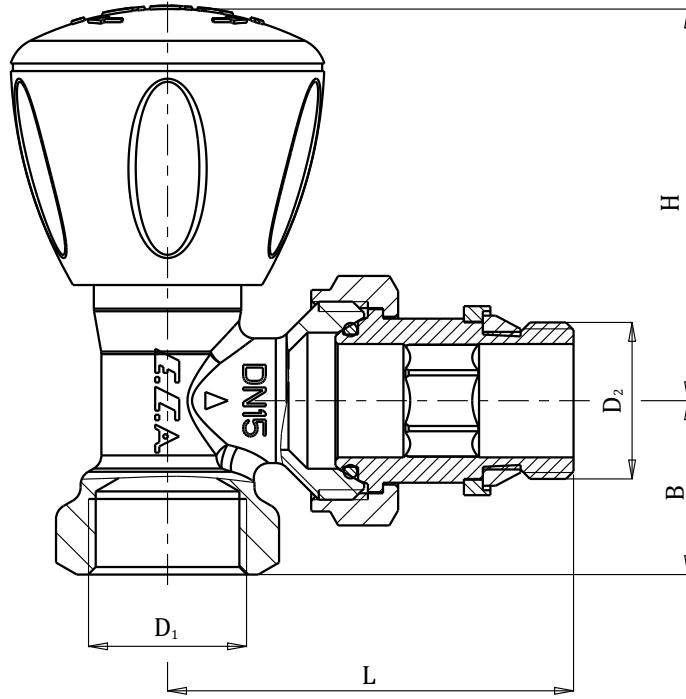

Radyatör Valfleri (Contalı)

Radiator Valves (Gasket)

Kod No / Ref. No	D ₁	D ₂	L	B	H
602120723	G 1/2"		54	23	52