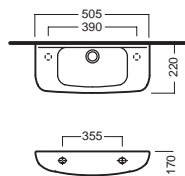

Wand hängende Handwaschbecken für kleine
Räume. Keine Löcher, ein Loch in 2 Positionen
vorbereitet. Befestigung nicht im Lieferumfang
enthalten.

Подвесные раковины для настенного
монтажа для малогабаритных помещений.
Нет отверстия, одно отверстие
подготовлено в 2-х положениях.
Фиксация не включены.

 **Y93101** DINO

INSTALLAZIONE INSTALLATION

sospeso
wall hung

ACCESSORI ACCESSORIES

YR4701
fissaggio lavabo
fixing bolt for washbasin

YXMY77
sifone di scarico
drain trap

YXMQ77 (CR-Chrome)
YXMQ01 (BI-White)

Piletta universale
"Up & Down"/ Scarico Libero
con tappo Ø 63 mm
Universal "Free outlet" /
"Up & Down" drain siphon with
cap Ø 63 mm

DISEGNO TECNICO TECHNICAL DESIGN

 **01 BIANCO**
WHITE