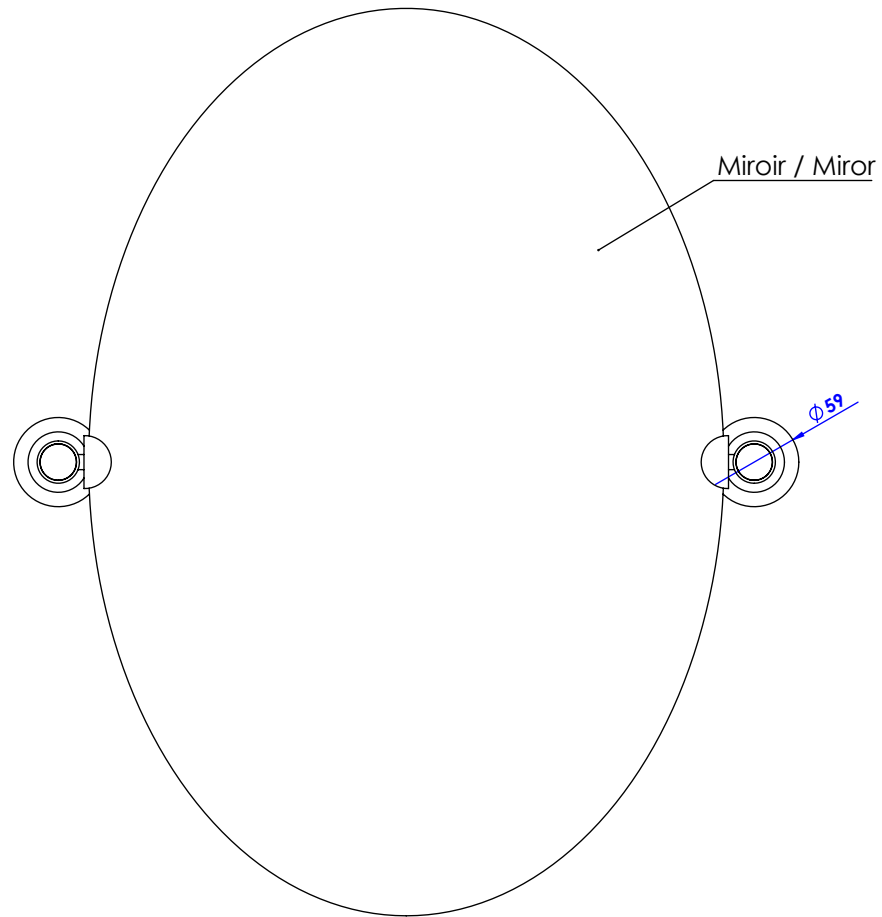

**Collection : Alizé à manettes**

**Miroir 420x600 mm ovale basculant / Mirror 420x600 mm oval swivel**

Ref : C21-506

**CRISTAL&BRONZE**  
PARIS · 1937

16/07/2019-1