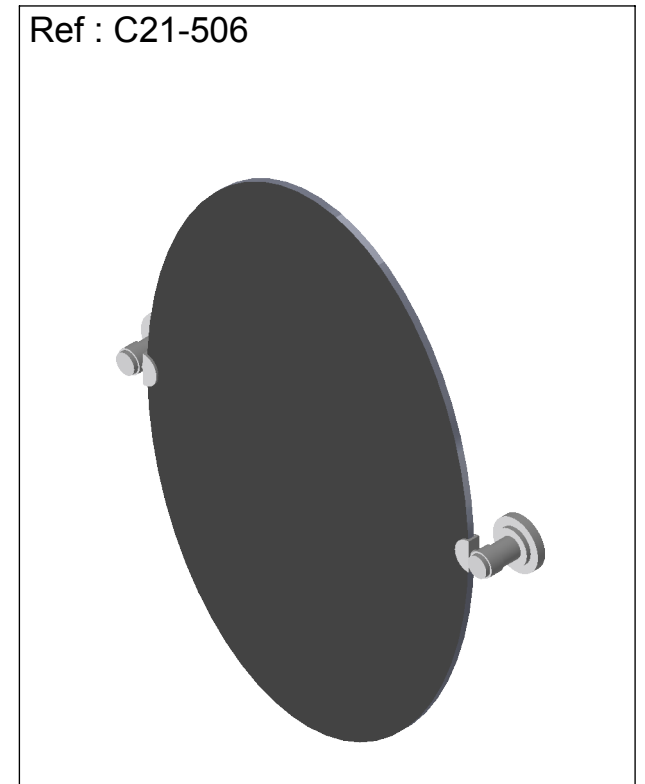

**Collection : Alizé à manettes**

**Miroir 420x600 mm ovale basculant / Mirror 420x600 mm oval swivel**

Ref : C21-506

**CRISTAL&BRONZE**  
PARIS · 1937

16/07/2019-1