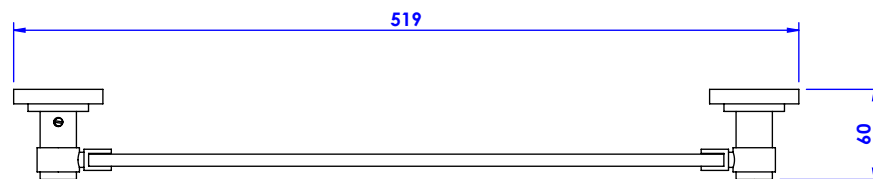

**Collection : Alizé à manettes**

**Miroir 420x600 mm ovale basculant / Mirror 420x600 mm oval swivel**

Ref : C21-506

**CRISTAL&BRONZE**  
PARIS · 1937

16/07/2019-1