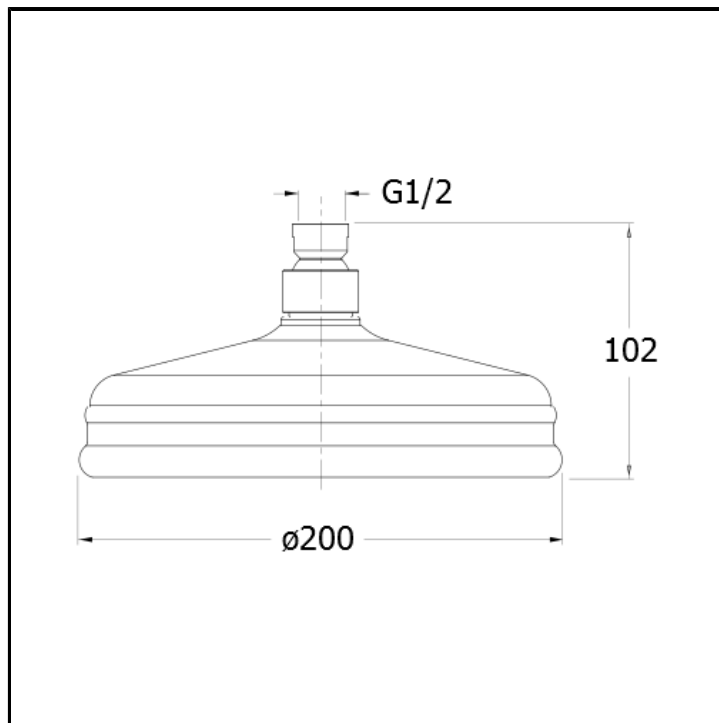

# CRIPD017

ø 20 cm retro style showerhead