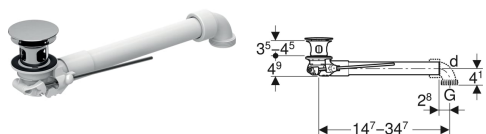

Geberit Ablaufventil Raumsparmodell, schmale Ausführung, mit Aussenventilstopfen mit Hebelbetätigung

Образец

Цели применения

- Для раковин с переливом
- Для раковин толщиной 40–45 мм в области донного клапана
- Для экономии места при установке раковин со шкафчиком без выреза под сифон
- Для экономии места при установке раковин

Характеристики

- Контроль качества согласно стандарту EN 274-3

Объем поставки

- Донный клапан
- Соединительное колено 90° из ПП, G 1 1/4"
- Наружная пробка сливного отверстия

- Гигиеничный благодаря оптимальным характеристикам потока
- Донный клапан с возможностью перекрытия
- Задействование через рычаг
- Длина адаптируется к раковине
- Со встроенной решетка волосоуловитель

Технические характеристики

Материал | Хромированная латунь / пластик

- Рукоятка шарового крана
- Скрытый перелив для раковины

Арт. №	Цвет / поверхность	d, ø	G	
152.070.21.1	Глянцевый хром	32 мм	1 1/4 "	Новый