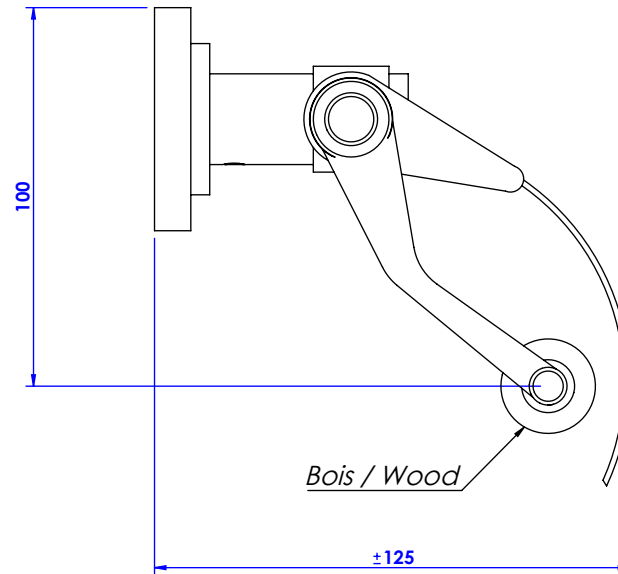

Collection : Alizé à manettes

Porte rouleau avec couvercle mural / Wall mounted toilet roll holder with cover

Ref : C21-503

CRISTAL&BRONZE

PARIS · 1937

16/07/2019-1