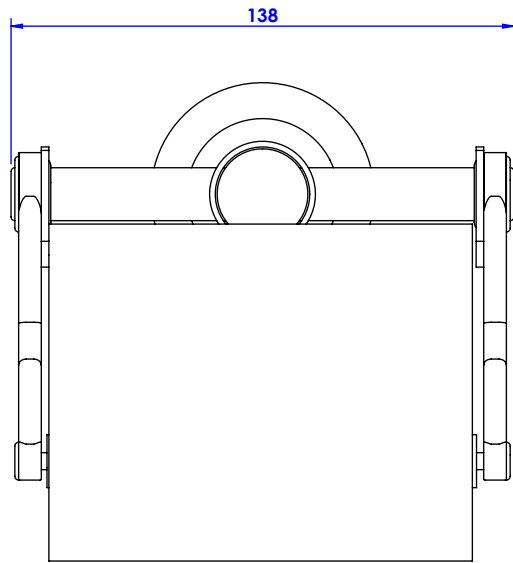

Collection : Alizé à manettes

Porte rouleau avec couvercle mural / Wall mounted toilet roll holder with cover

Ref : C21-503

CRISTAL&BRONZE

PARIS · 1937

16/07/2019-1