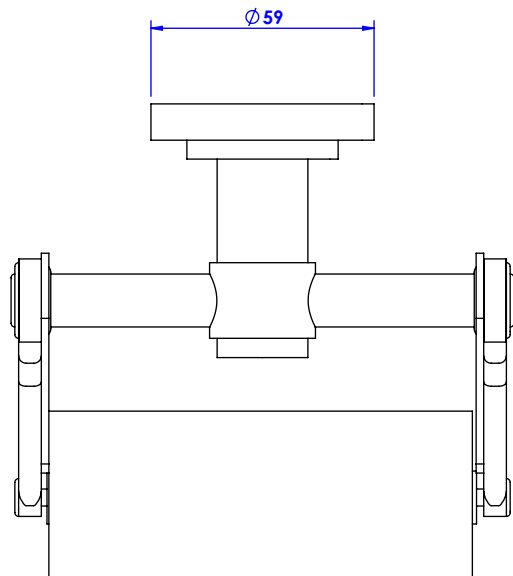

Collection : Alizé à manettes

Porte rouleau avec couvercle mural / Wall mounted toilet roll holder with cover

Ref : C21-503

CRISTAL&BRONZE

PARIS · 1937

16/07/2019-1