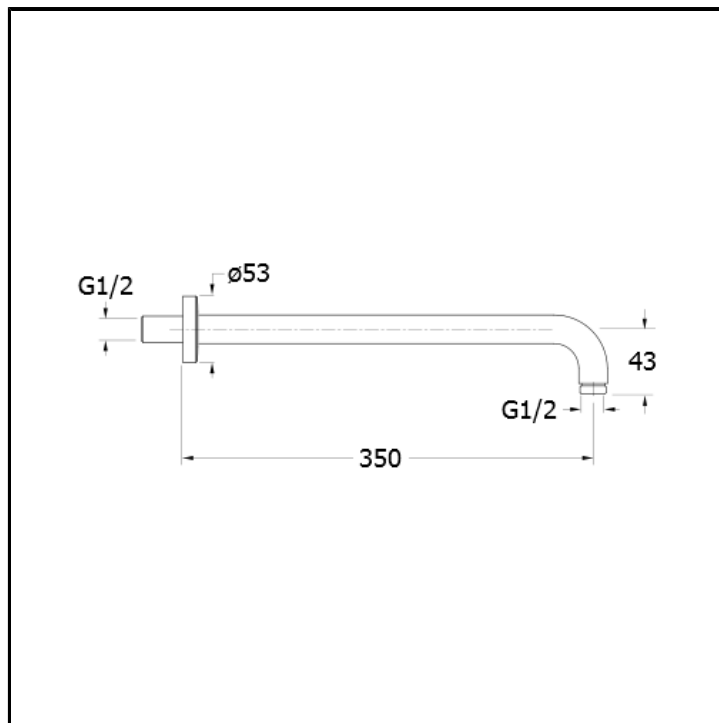

35 cm wall shower arm