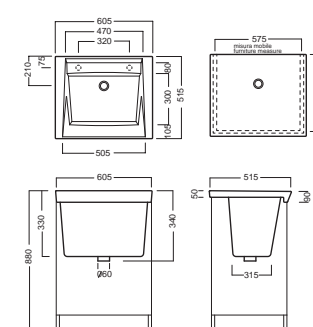

YXMC01 SIXTY.LP

YXMA01 FIFTY.LP

INSTALLAZIONE INSTALLATION

su mobile
on a custom-made furniture

ACCESSORI ACCESSORIES

YXZ801
sifone di scarico
drain trap

YXNW01 SIXTY.UNIT
YXNX01 FIFTY.UNIT
mobiletto a due ante bianco
(completo di tavola in pino di Svezia)
white furniture with 2 drawers
(washboard in Swedish pine included)

YXZN01
tavola in pino di Svezia
per SIXTY.LP
washboard in Swedish
pine for SIXTY.LP

YXZP01
tavola in pino di Svezia
per FIFTY.LP
washboard in Swedish
pine for FIFTY.LP

DISEGNO TECNICO TECHNICAL DESIGN

01 BIANCO
WHITE