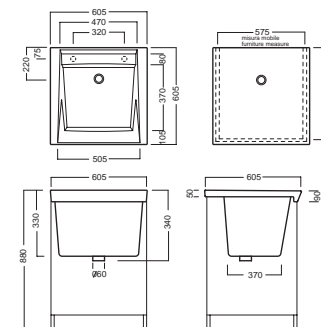

Lavadero en cerámica para instalar con su propio mueble suministrado por Hatria. Sixty Unit / Fifty Unit. Muebles lacados en blanco con 2 puertas, completos con tabla de pino Suizo.

Керамические мойки прачечная. Без крана отверстие (предрасположенных одно отверстие в 2-х положениях). Чтобы быть в сочетании с 2 дверями белые деревянные единицы, стиральная доска в шведской сосны включены.

YXMC01 SIXTY.LP

YXMA01 FIFTY.LP

INSTALLAZIONE INSTALLATION

su mobile
on a custom-made furniture

ACCESSORI ACCESSORIES

YXZ801
sifone di scarico
drain trap

YXNW01 SIXTY.UNIT
YXNX01 FIFTY.UNIT
mobiletto a due ante bianco
(completo di tavola in pino di Svezia)
white furniture with 2 drawers
(washboard in Swedish pine included)

YXZN01
tavola in pino di Svezia
per SIXTY.LP
washboard in Swedish
pine for SIXTY.LP

YXZP01
tavola in pino di Svezia
per FIFTY.LP
washboard in Swedish
pine for FIFTY.LP

DISEGNO TECNICO TECHNICAL DESIGN

01 BIANCO
WHITE