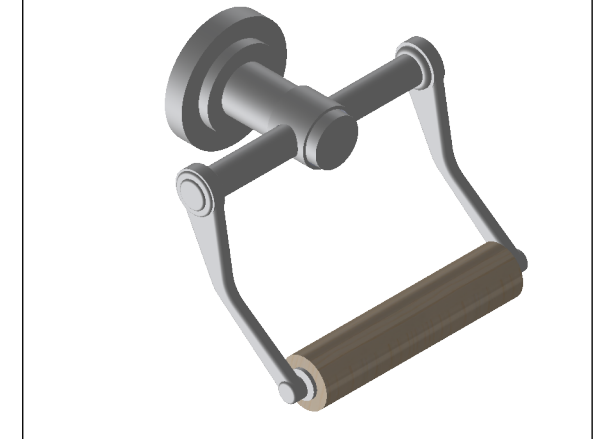

Collection : Alizé à manettes

Porte rouleau sans couvercle / Wall mounted toilet roll without cover.

Ref : C21-504

CRISTAL&BRONZE
PARIS · 1937

16/07/2019-1