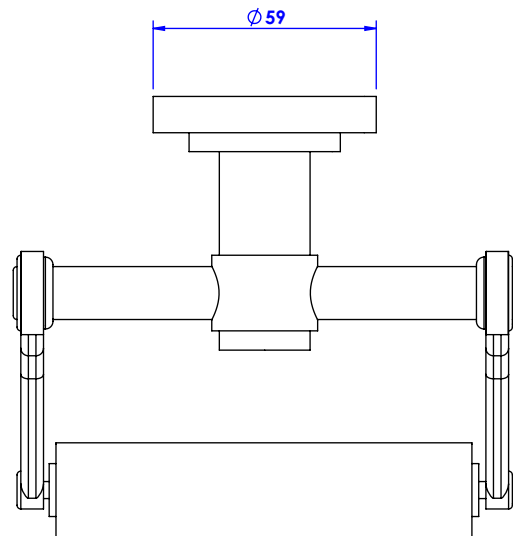

Collection : Alizé à manettes

Porte rouleau sans couvercle / Wall mounted toilet roll without cover.

Ref : C21-504

CRISTAL&BRONZE
PARIS · 1937

16/07/2019-1