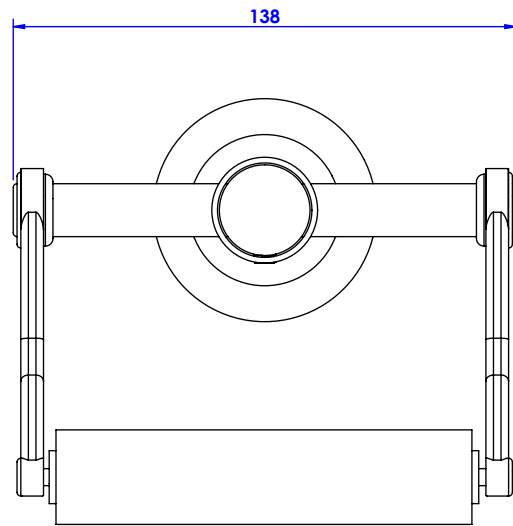

Collection : Alizé à manettes

Porte rouleau sans couvercle / Wall mounted toilet roll without cover.

Ref : C21-504

CRISTAL&BRONZE
PARIS · 1937

16/07/2019-1