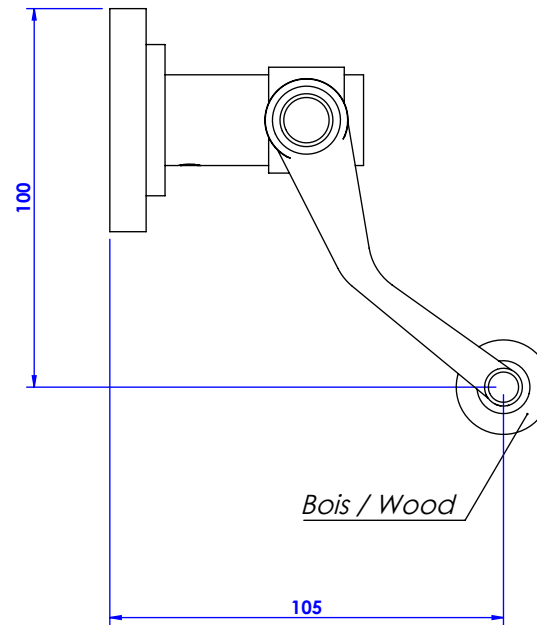

Collection : Alizé à manettes

Porte rouleau sans couvercle / Wall mounted toilet roll without cover.

Ref : C21-504

CRISTAL&BRONZE
PARIS · 1937

16/07/2019-1