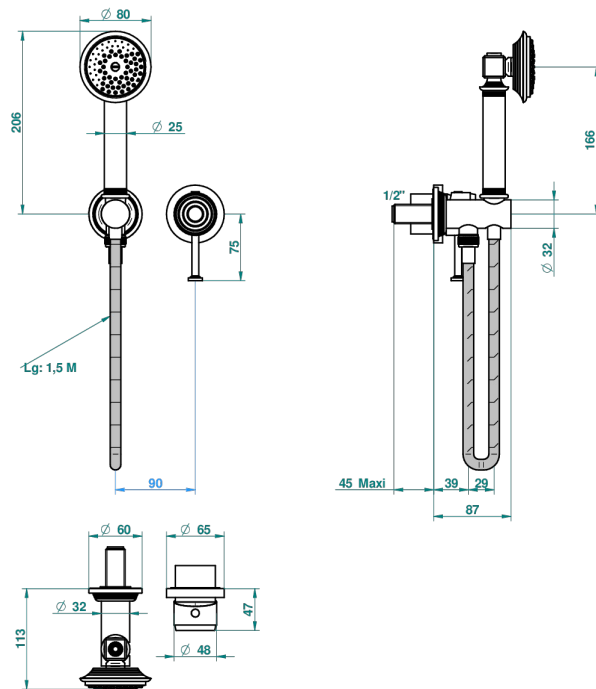

WEST COAST С РУЧКАМИ-КРЕСТИКАМИ С ГИЛЬОШЕМ

U9C-6561B

THG
PARIS

Trim only for wall mixer with complete handshower on hook

Compatible avec

5840/MA
5840/MA/W

5840/MAUS

ø 42
ø 52
90

Maxi 74 - Mini 47

61465

07/02/2019

ХАРАКТЕРИСТИКИ

- West coast с ручками-крестиками с гильошем
- Trim only for wall mixer with complete handshower on hook

ДОСТУПНЫЕ ВАРИАНТЫ ПОКРЫТИЙ

Blush PVD - H62
Graphite PVD - H64
Matt Umber PVD - H67
Matt blush PVD - H60
Matt graphite PVD - H65
Umber PVD - H66

Аранья (чёрный никель) - D24
Бронза - D01
Золото - F01
Матовая красная старинная медь - H07
Матовое золото - F07
Матовое светлое золото - F31

Матовый никель - C01
Матовый хром - C02
Никель - B01
Покрытие PVD бронза - F33
Покрытие PVD золотистый цвет - H52
Покрытие PVD латунь - H49

Покрытие PVD матовая бронза - F34
Покрытие PVD матовая латунь - H50
Покрытие PVD матовый золотистый - H53
Покрытие PVD матовый никель - H56
Покрытие PVD никель - H55
Розовое золото - F27

Сатинированное золото - F03
Сатинированный хром - C03
Светлое золото - F30
Серебро с родием - F18
Состаренный никель - H28
Старинное серебро - H03