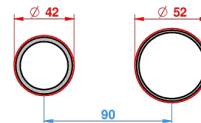

WEST COAST С РУЧКАМИ-КРЕСТИКАМИ С ГИЛЬОШЕМ

U9C-6561B

THG
PARIS

Trim only for wall mixer with complete handshower on hook

Compatible avec

5840/MA
5840/MA/W

5840/MAUS

ø 42
ø 52
90

Maxi 74 - Mini 47

61465

07/02/2019

ХАРАКТЕРИСТИКИ

- West coast с ручками-крестиками с гильошем
- Trim only for wall mixer with complete handshower on hook

ДОСТУПНЫЕ ВАРИАНТЫ ПОКРЫТИЙ

Blush PVD - H62
Graphite PVD - H64
Matt Umber PVD - H67
Matt blush PVD - H60
Matt graphite PVD - H65
Umber PVD - H66

Аранья (чёрный никель) - D24
Бронза - D01
Золото - F01
Матовая красная старинная медь - H07
Матовое золото - F07
Матовое светлое золото - F31

Матовый никель - C01
Матовый хром - C02
Никель - B01
Покрытие PVD бронза - F33
Покрытие PVD золотистый цвет - H52
Покрытие PVD латунь - H49

Покрытие PVD матовая бронза - F34
Покрытие PVD матовая латунь - H50
Покрытие PVD матовый золотистый - H53
Покрытие PVD матовый никель - H56
Покрытие PVD никель - H55
Розовое золото - F27

Сатинированное золото - F03
Сатинированный хром - C03
Светлое золото - F30
Серебро с родием - F18
Состаренный никель - H28
Старинное серебро - H03