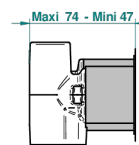

Maxi 74 - Mini 47

61465

07/02/2019

ХАРАКТЕРИСТИКИ

- West coast с ручками-крестиками с гильошем
- Trim only for wall mixer with complete handshower on hook

ДОСТУПНЫЕ ВАРИАНТЫ ПОКРЫТИЙ

Blush PVD - H62
Graphite PVD - H64
Matt Umber PVD - H67
Matt blush PVD - H60
Matt graphite PVD - H65
Umber PVD - H66

Аранья (чёрный никель) - D24
Бронза - D01
Золото - F01
Матовая красная старинная медь - H07
Матовое золото - F07
Матовое светлое золото - F31

Матовый никель - C01
Матовый хром - C02
Никель - B01
Покрытие PVD бронза - F33
Покрытие PVD золотистый цвет - H52
Покрытие PVD латунь - H49

Покрытие PVD матовая бронза - F34
Покрытие PVD матовая латунь - H50
Покрытие PVD матовый золотистый - H53
Покрытие PVD матовый никель - H56
Покрытие PVD никель - H55
Розовое золото - F27

Сатинированное золото - F03
Сатинированный хром - C03
Светлое золото - F30
Серебро с родием - F18
Состаренный никель - H28
Старинное серебро - H03