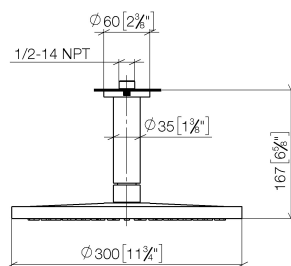

Душ - IMO

Верхний душ с креплением на потолке - платина матовая

Артикульный номер: 28 689 970-06

- дождевая струя
- с системой защиты от известковых отложений
- тропический верхний душ \varnothing 300 мм
- розетка \varnothing 60 мм по выбору
- присоединение 1/2"
- расход макс. 14 л/мин
- Группа смесителей согл. DIN 4109: 2

платина матовая

размерный чертеж

mm [inches]

Все величины в мм / дюймах = мм x 0,0394