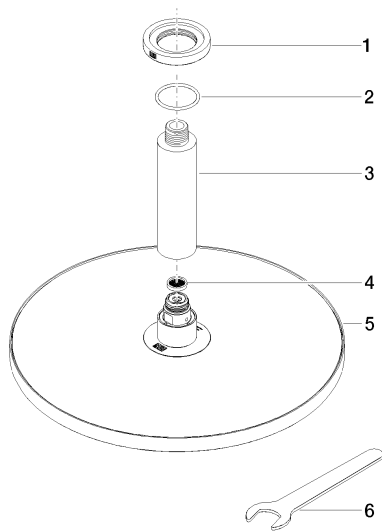

платина матовая

размерный чертёж

mm [inches]

Все величины в мм / дюймах = мм x 0,0394

Душ - IMO

Верхний душ с креплением на потолке - платина матовая

Артикульный номер: 28 689 970-06

график расхода

28 689 970-28

чёрный матовый

28 689 970-33

Dark Platinum matt

28 689 970-99

Другие поверхности по запросу (x-tra Service)

35 085 970 90

Уголок для настенного  
монтажа -

Душ - IMO

Верхний душ с креплением на потолке - платина матовая

Артикульный номер: 28 689 970-06

Спецификация запасных частей

№	Артикульный №	Наименование	Расходуемое кол-во
1	09 27 22 040-06	крышка Ø 60 x Ø 35 x 9 мм - платина матовая	1
2	09 14 10 141 90	O-Ring NBR 70 34,59 x 2,62 мм -	1
3	09 11 03 080-06	Подключение Ø 35 x 135 мм - платина матовая	1
4	09 23 01 075 90	Ситовое уплотнение Ø 18 x 3,5 мм -	1
5	04 12 05 091 00-06	Верхний душ Ø 300 мм - платина матовая	1
6	09 30 09 069 90	Монтажный ключ SW 22 -	1