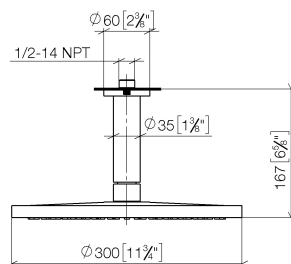

Душ - IMO

Верхний душ с креплением на потолке - платина матовая

Артикульный номер: 28 689 970-06

- дождевая струя
- с системой защиты от известковых отложений
- тропический верхний душ Ø 300 мм
- розетка Ø 60 мм по выбору
- присоединение 1/2"
- расход макс. 14 л/мин
- Группа смесителей согл. DIN 4109: 2

платина матовая

размерный чертёж

mm [inches]

Все величины в мм / дюймах = мм x 0,0394

Душ - IMO

Верхний душ с креплением на потолке - платина матовая

Артикульный номер: 28 689 970-06

график расхода