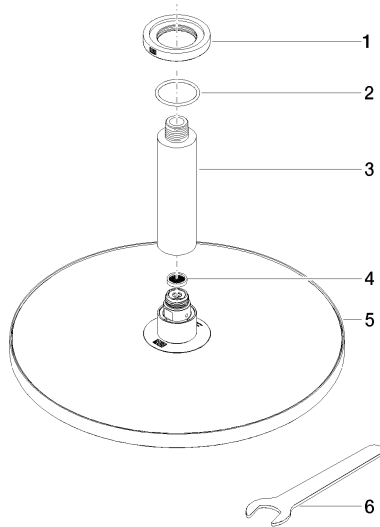

Душ - IMO

Верхний душ с креплением на потолке - платина матовая

Артикульный номер: 28 689 970-06

Спецификация запасных частей

№	Артикульный №	Наименование	Расходуемое кол-во
1	09 27 22 040-06	крышка Ø 60 x Ø 35 x 9 мм - платина матовая	1
2	09 14 10 141 90	O-Ring NBR 70 34,59 x 2,62 мм -	1
3	09 11 03 080-06	Подключение Ø 35 x 135 мм - платина матовая	1
4	09 23 01 075 90	Ситовое уплотнение Ø 18 x 3,5 мм -	1
5	04 12 05 091 00-06	Верхний душ Ø 300 мм - платина матовая	1
6	09 30 09 069 90	Монтажный ключ SW 22 -	1