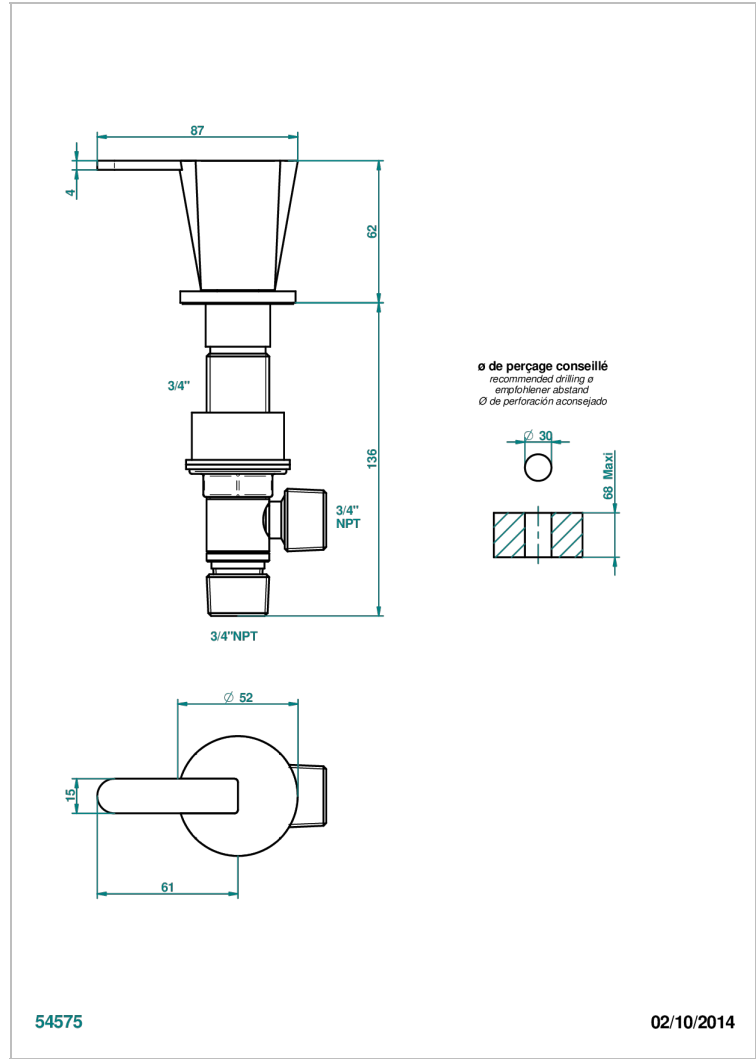

МЕТАМОРФОЗЕ С ЧЕРНОЙ КЕРАМИКОЙ

G6D-36/H

Вентиль 3/4" наобртный для горячей воды

THG[®]
PARIS

54575

02/10/2014

ХАРАКТЕРИСТИКИ

- Metamorphose с чёрной керамикой
- Вентиль 3/4" наобртный для горячей воды