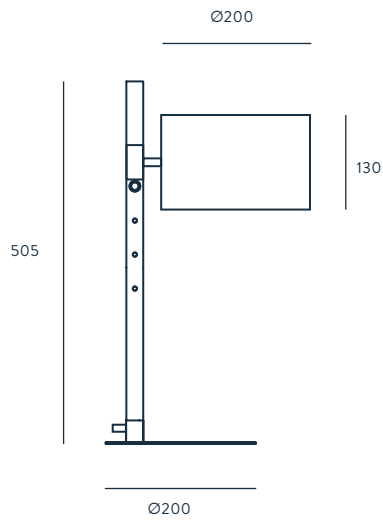

RIU

DESIGNED BY J F SEVILLA / 2012

S1140

ACABADOS

METAL	MADERA	PANTALLA
NEGRO MATE	HAYA	NEGRO
BLANCO MATE	HAYA	BLANCO

MATERIALES

ACERO
MADERA
TEXTIL
ACRÍLICO

ESPECIFICACIONES (UE)

E27 60 W MAX
(NO INCLUIDA)
220-240 V, 50/60 HZ,
IP20, CLASE II

CLASIFICACIÓN ENERGÉTICA

A ++

AMBIENTE EN PÁGINA

71

FINISHES

METAL	WOOD	SHADE
MATT BLACK	BEECH	BLACK
MATT WHITE	BEECH	WHITE

MATERIALS

STEEL
WOOD
FABRIC
ACRYLIC

SPECIFICATIONS (UE)

E27 60 W MAX
(NOT INCLUDED)
220-240 V, 50/60 HZ,
IP20, CLASE II

ENERGY LABEL

A ++

SHOWN AT PAGE

71