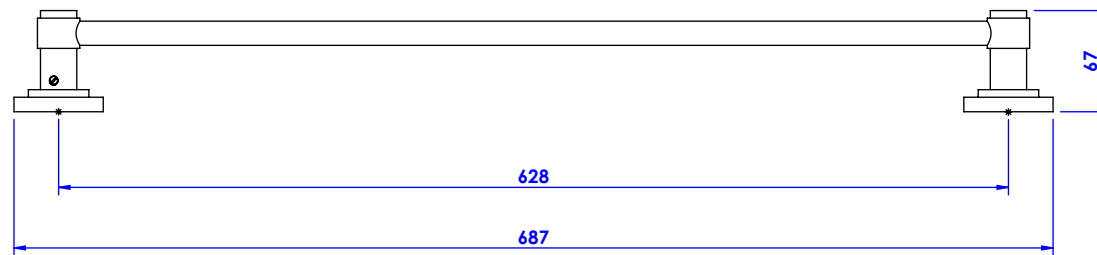

Collection : Alizé à manettes

Porte serviette une barre fixe L.60cm / Wall mounted single towel bar L.60cm

Ref : C21-508

CRISTAL&BRONZE

PARIS · 1937

16/07/2019-1