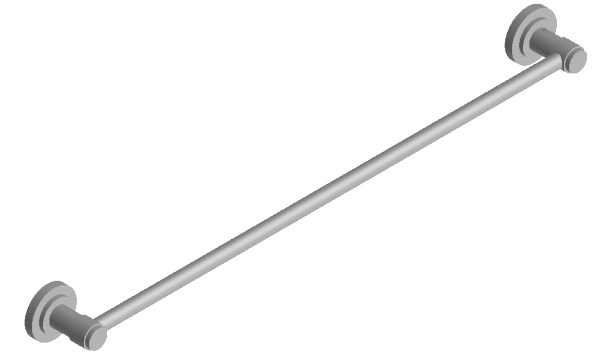

Collection : Alizé à manettes

Porte serviette une barre fixe L.60cm / Wall mounted single towel bar L.60cm

Ref : C21-508

CRISTAL&BRONZE

PARIS · 1937

16/07/2019-1