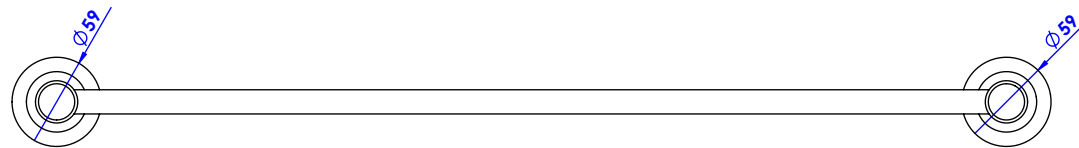

Collection : Alizé à manettes

Porte serviette une barre fixe L.60cm / Wall mounted single towel bar L.60cm

Ref : C21-508

CRISTAL&BRONZE

PARIS · 1937

16/07/2019-1