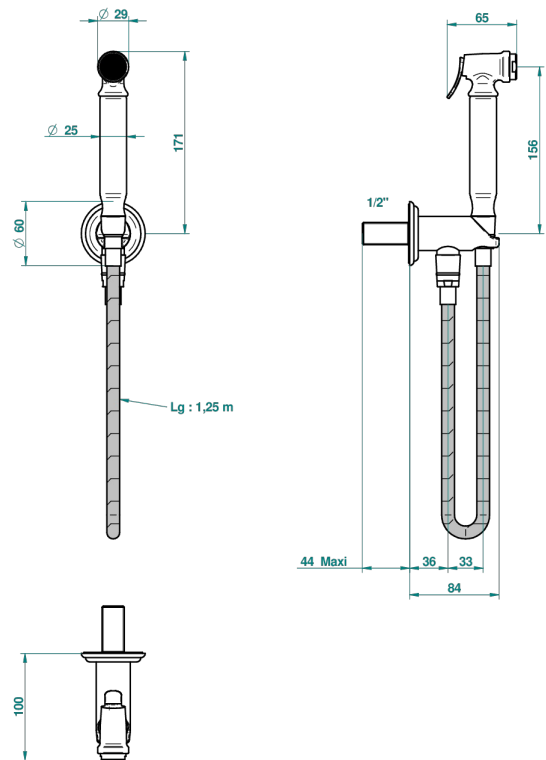

SULLY С ЧЕРНЫМ ОНИКСОМ

U1T-5840/9

THG®
PARIS

Комплект для гигиенического душа: лейка с клапаном, усиленный шланг 1,25м и вывод для шланга со встроенным защитным остановом

64587

17/10/2018

ХАРАКТЕРИСТИКИ

- Sully с чёрным ониксом
- Комплект для гигиенического душа: лейка с клапаном, усиленный шланг 1,25м и вывод для шланга со встроенным защитным остановом

ДОСТУПНЫЕ ВАРИАНТЫ ПОКРЫТИЙ

Blush PVD - H62
Graphite PVD - H64
Matt Umber PVD - H67
Matt blush PVD - H60
Matt graphite PVD - H65
Umber PVD - H66

Аранья (чёрный никель) - D24
Золото - F01
Матовое золото - F07
Матовое светлое золото - F31
Матовый никель - C01
Матовый хром - C02

Никель - B01
Покрытие PVD бронза - F33
Покрытие PVD золотистый цвет - H52
Покрытие PVD латунь - H49
Покрытие PVD матовая бронза - F34
Покрытие PVD матовая латунь - H50

Покрытие PVD матовый золотистый - H53
Покрытие PVD матовый никель - H56
Покрытие PVD никель - H55
Розовое золото - F27
Сатинированное золото - F03
Сатинированный хром - C03

Светлое золото - F30
Серебро с родием - F18
Состаренный никель - H28
Хром - A02
Хром/золото - G02