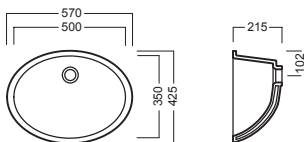

Einbau-Waschbecken. Ein loch, und 3loch.
Schneideschablone in der Box enthalten.

Lavabo à recouvrement. Monotrou ou 3 trous.
Gabarit de montage fourni avec la pièce.

Lavabo de encastre. La plantilla de corte se suministra junto con la pieza.

Встроенный умывальник над полом.
Установка на полу кабинета. Шаблон вырезать входит в комплект поставки.

 **Y65101** CATERINE

 **Y67101** OVALINE

INSTALLAZIONE INSTALLATION

incasso sottopiano
built under

incasso
countertop

ACCESSORI ACCESSORIES

YXMY
sifone di scarico
drain trap

YXMQ (BI-White)
YXMR (CR-Chrome)
piletta con tappo "Up & Down"
drain siphon with "Up & Down" cap

DISEGNO TECNICO TECHNICAL DESIGN

 **01 BIANCO**
WHITE