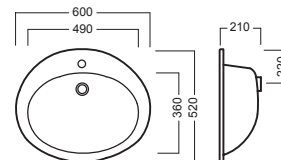

INCASSO

BUILT IN

570x425

CATERINE

Lavabo da incasso sottopiano.
Senza fori rubinetteria sul lavabo. Installazione sotto il piano del mobile. Dima di taglio inclusa nella scatola.

Undercounter washbasin.
Whitout faucet holes on the washbasin.
To be installed under the vanity units. Scheme for surface installation is included in the box.

Einbau-Waschbecken. Ein loch, und 3loch.
Schneideschablone in der Box enthalten.

Lavabo à recouvrement. Monotrou ou 3 trous.
Gabarit de montage fourni avec la pièce.

Lavabo de encastre. La plantilla de corte se suministra junto con la pieza.

Встроенный умывальник над полом.
Установка на полу кабинета. Шаблон вырезать входит в комплект поставки.

 **Y65101** CATERINE

 **Y67101** OVALINE

INSTALLAZIONE INSTALLATION

incasso sottopiano
built under

incasso
countertop

ACCESSORI ACCESSORIES

YXMY
sifone di scarico
drain trap

YXMQ (BI-White)
YXMR (CR-Chrome)
piletta con tappo "Up & Down"
drain siphon with "Up & Down" cap

DISEGNO TECNICO TECHNICAL DESIGN

 **01 BIANCO**
WHITE