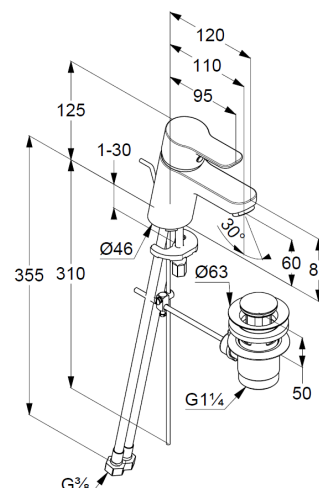

однорычажный смеситель на умывальник 60

литой рычаг

монтаж на одно отверстие

расход воды 7 л/мин при давлении 3 бара

аэратор M 24 x 1

керамический картридж

с ограничителем горячей воды

пластиковый донный клапан G 1 ¼

с нехромированной тягой

гибкая подводка G 3/8

Фото

Размеры

График расхода воды