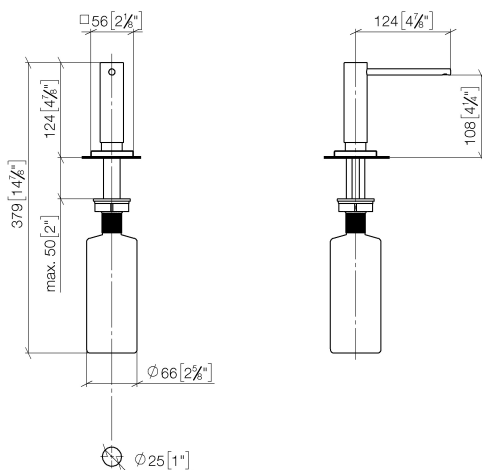

Кухня - MEM

Дозатор с розеткой - хром

Артикулный номер: 82 439 970-00

- вылет 124 мм
- объем сосуда 500 мл
- наполнение сверху
- поворотная насосная головка
- высота 124 мм
- диаметр сверлёного отверстия 25 мм
- отдельная розетка 55 x 55 мм

хром

размерный чертеж

mm [inches]

Все величины в мм / дюймах = мм x 0,0394