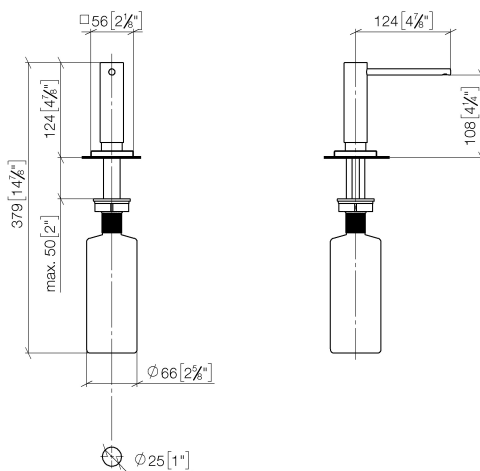

Кухня - MEM

Дозатор с розеткой - хром

Артикульный номер: 82 439 970-00

- вылет 124 мм
- объем сосуда 500 мл
- наполнение сверху
- поворотная насосная головка
- высота 124 мм
- диаметр сверлёного отверстия 25 мм
- отдельная розетка 55 x 55 мм

## размерный чертеж

mm [inches]

Все величины в мм / дюймах = мм x 0,0394

Кухня - MEM

Дозатор с розеткой - хром

Артикульный номер: 82 439 970-00

Кухня - MEM

Дозатор с розеткой - хром

### Спецификация запасных частей

№	Артикульный №	Наименование	Расходуемое кол-во
1	90 10 10 538 00-00	Дозатор с розеткой - хром	1
2	08 27 97 505-00	крышка 55 x 55 x 9 мм - Хром	1
3	08 10 10 624 90	диск Ø 46,5 x 37 x 1 мм -	1
4	09 14 10 151 90	O-Ring 23 x 1 мм -	1
5	08 10 10 527 90	хвостовик M24 x 1,25 x 99 мм -	1
6	09 14 05 014 90	Прокладка NBR 70 48,0 x 27,0 x 3,0 мм -	1
7	08 10 10 517 90	гайка 45 x 45 x 15 мм -	1
8	08 10 10 603 90	Флаконт -	1