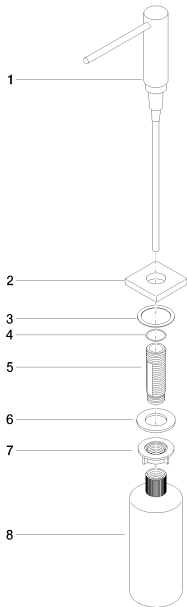

Кухня - MEM

Дозатор с розеткой - хром

Артикульный номер: 82 439 970-00

- вылет 124 мм
- объем сосуда 500 мл
- наполнение сверху
- поворотная насосная головка
- высота 124 мм
- диаметр сверлёного отверстия 25 мм
- отдельная розетка 55 x 55 мм

## размерный чертеж

mm [inches]

Все величины в мм / дюймах = мм x 0,0394

Кухня - MEM

Дозатор с розеткой - хром

Артикульный номер: 82 439 970-00

Кухня - MEM

Дозатор с розеткой - хром

Кухня - MEM

Дозатор с розеткой - хром

Артикульный номер: 82 439 970-00

### Спецификация запасных частей

№	Артикульный №	Наименование	Расходуемое кол-во
1	90 10 10 538 00-00	Дозатор с розеткой - хром	1
2	08 27 97 505-00	крышка 55 x 55 x 9 мм - Хром	1
3	08 10 10 624 90	диск Ø 46,5 x 37 x 1 мм -	1
4	09 14 10 151 90	O-Ring 23 x 1 мм -	1
5	08 10 10 527 90	хвостовик M24 x 1,25 x 99 мм -	1
6	09 14 05 014 90	Прокладка NBR 70 48,0 x 27,0 x 3,0 мм -	1
7	08 10 10 517 90	гайка 45 x 45 x 15 мм -	1
8	08 10 10 603 90	Флаконт -	1