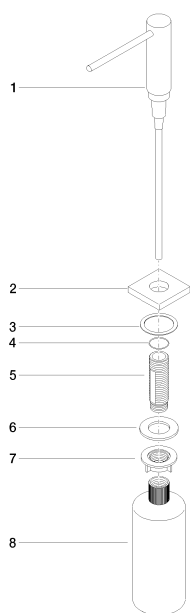

Кухня - MEM

Дозатор с розеткой - хром

Артикульный номер: 82 439 970-00

Спецификация запасных частей

№	Артикульный №	Наименование	Расходуемое кол-во
1	90 10 10 538 00-00	Дозатор с розеткой - хром	1
2	08 27 97 505-00	крышка 55 x 55 x 9 мм - хром	1
3	08 10 10 624 90	диск Ø 46,5 x 37 x 1 мм -	1
4	09 14 10 151 90	O-Ring 23 x 1 мм -	1
5	08 10 10 527 90	хвостовик M24 x 1,25 x 99 мм -	1
6	09 14 05 014 90	Прокладка NBR 70 48,0 x 27,0 x 3,0 мм -	1
7	08 10 10 517 90	гайка 45 x 45 x 15 мм -	1
8	08 10 10 603 90	Флакон -	1