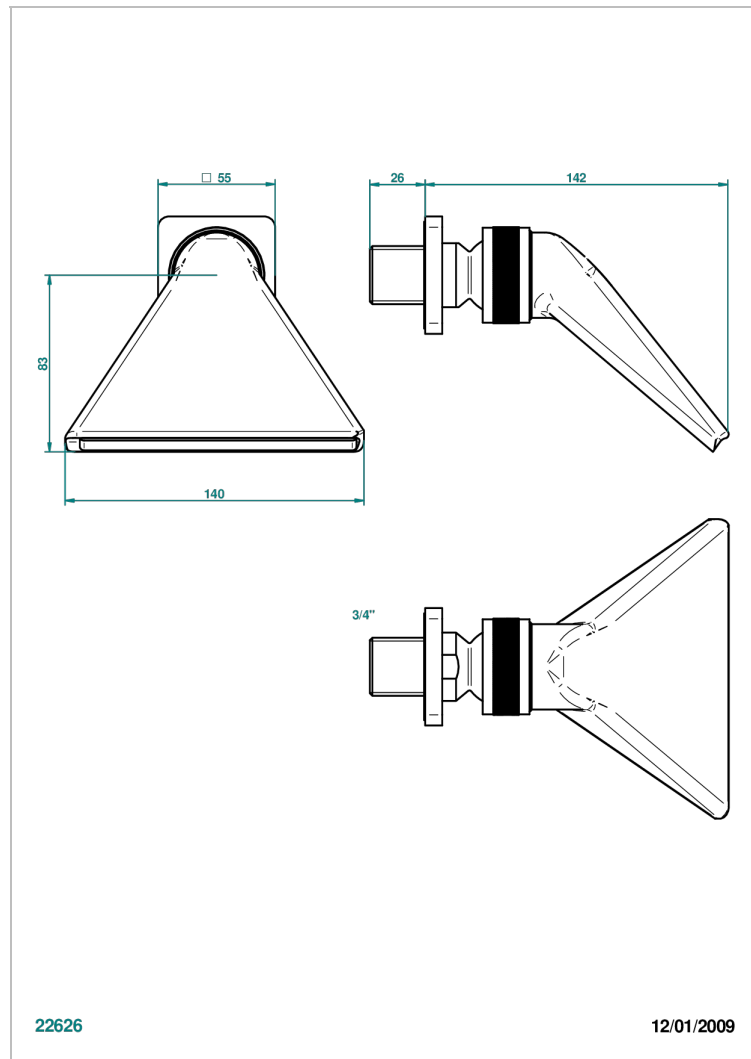

# PROFIL С РУКОЯТКАМИ

A6B-3640

Лейка душевая Спорт 3/4"

THG<sup>®</sup>  
PARIS

## ХАРАКТЕРИСТИКИ

- Профил с рукоятками
- Лейка душевая Спорт 3/4"