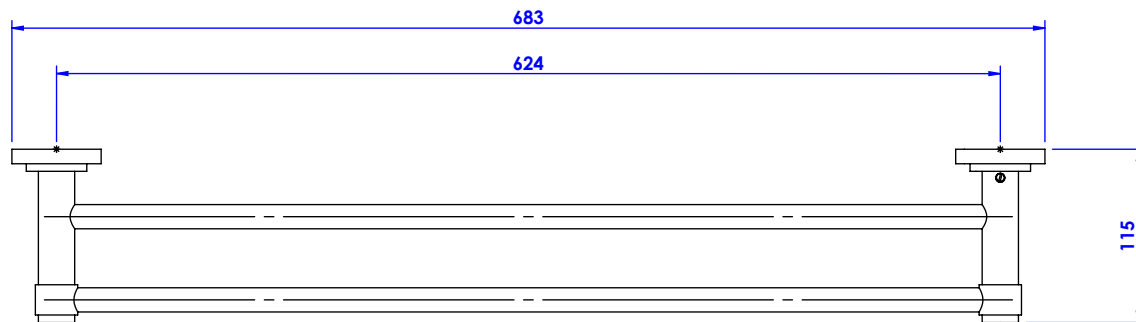

Collection : Alizé à manettes

Porte serviettes deux barres fixes L.600mm / Wall mounted double towel bar L.600mm

Ref : C21-509

CRISTAL&BRONZE

PARIS · 1937

16/07/2019-1