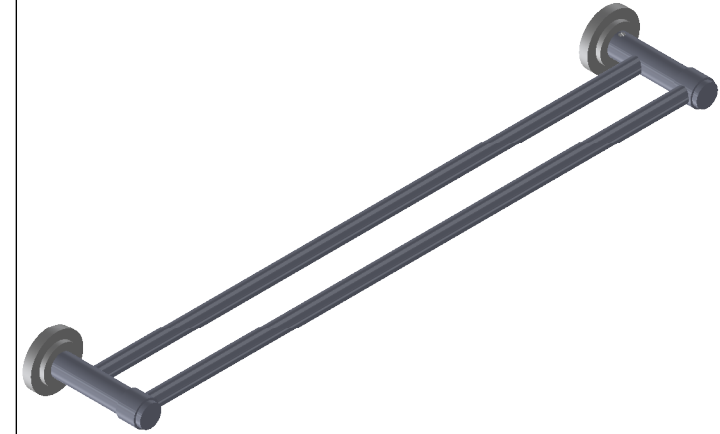

Collection : Alizé à manettes

Porte serviettes deux barres fixes L.600mm / Wall mounted double towel bar L.600mm

Ref : C21-509

CRISTAL&BRONZE

PARIS · 1937

16/07/2019-1