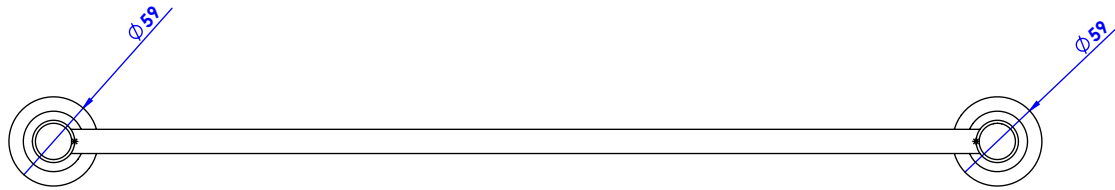

Collection : Alizé à manettes

Porte serviettes deux barres fixes L.600mm / Wall mounted double towel bar L.600mm

Ref : C21-509

CRISTAL&BRONZE

PARIS · 1937

16/07/2019-1