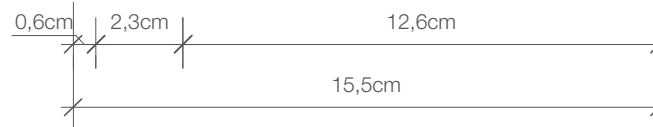

Seitenansicht
Side view

Rückansicht
Back view

Draufsicht
Top view

MK TPH1

Toiletten-
papierhalter
Toilet paper holder

M 1 : 2

1,5 . 15,5 . 7cm

Chrom . Kupfer .
Edelstahl matt .
Weiß matt .
Schwarz matt
*Chrome . Copper .
Stainless steel matt .
White matt . Black
matt*