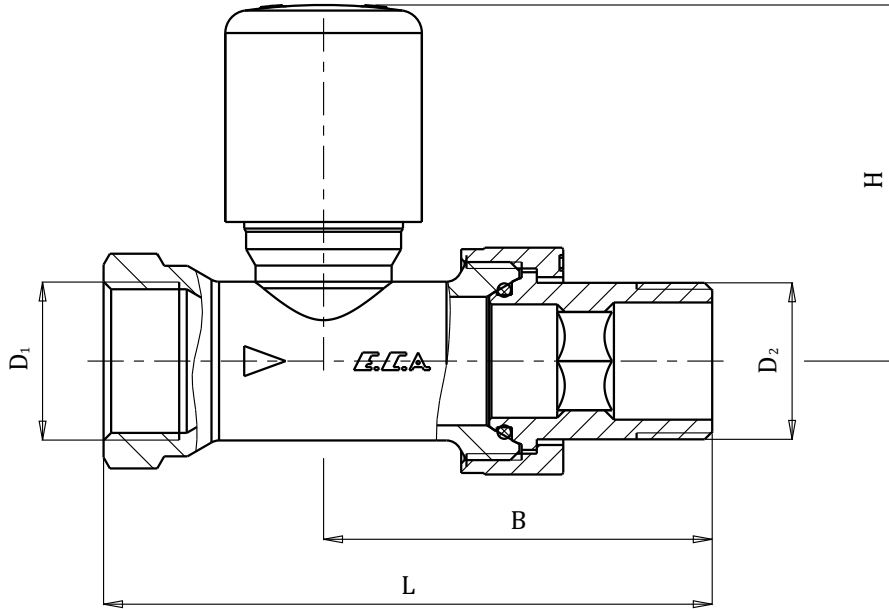

Radyatör Valfleri (Krom - Silindir Volanlı)

Radiator Valves (Chrome - Cylindrical Handwheel)

Kod No / Ref. No	D ₁	D ₂	L	B	H
602120281	G 1/2"		80,5	51,5	47