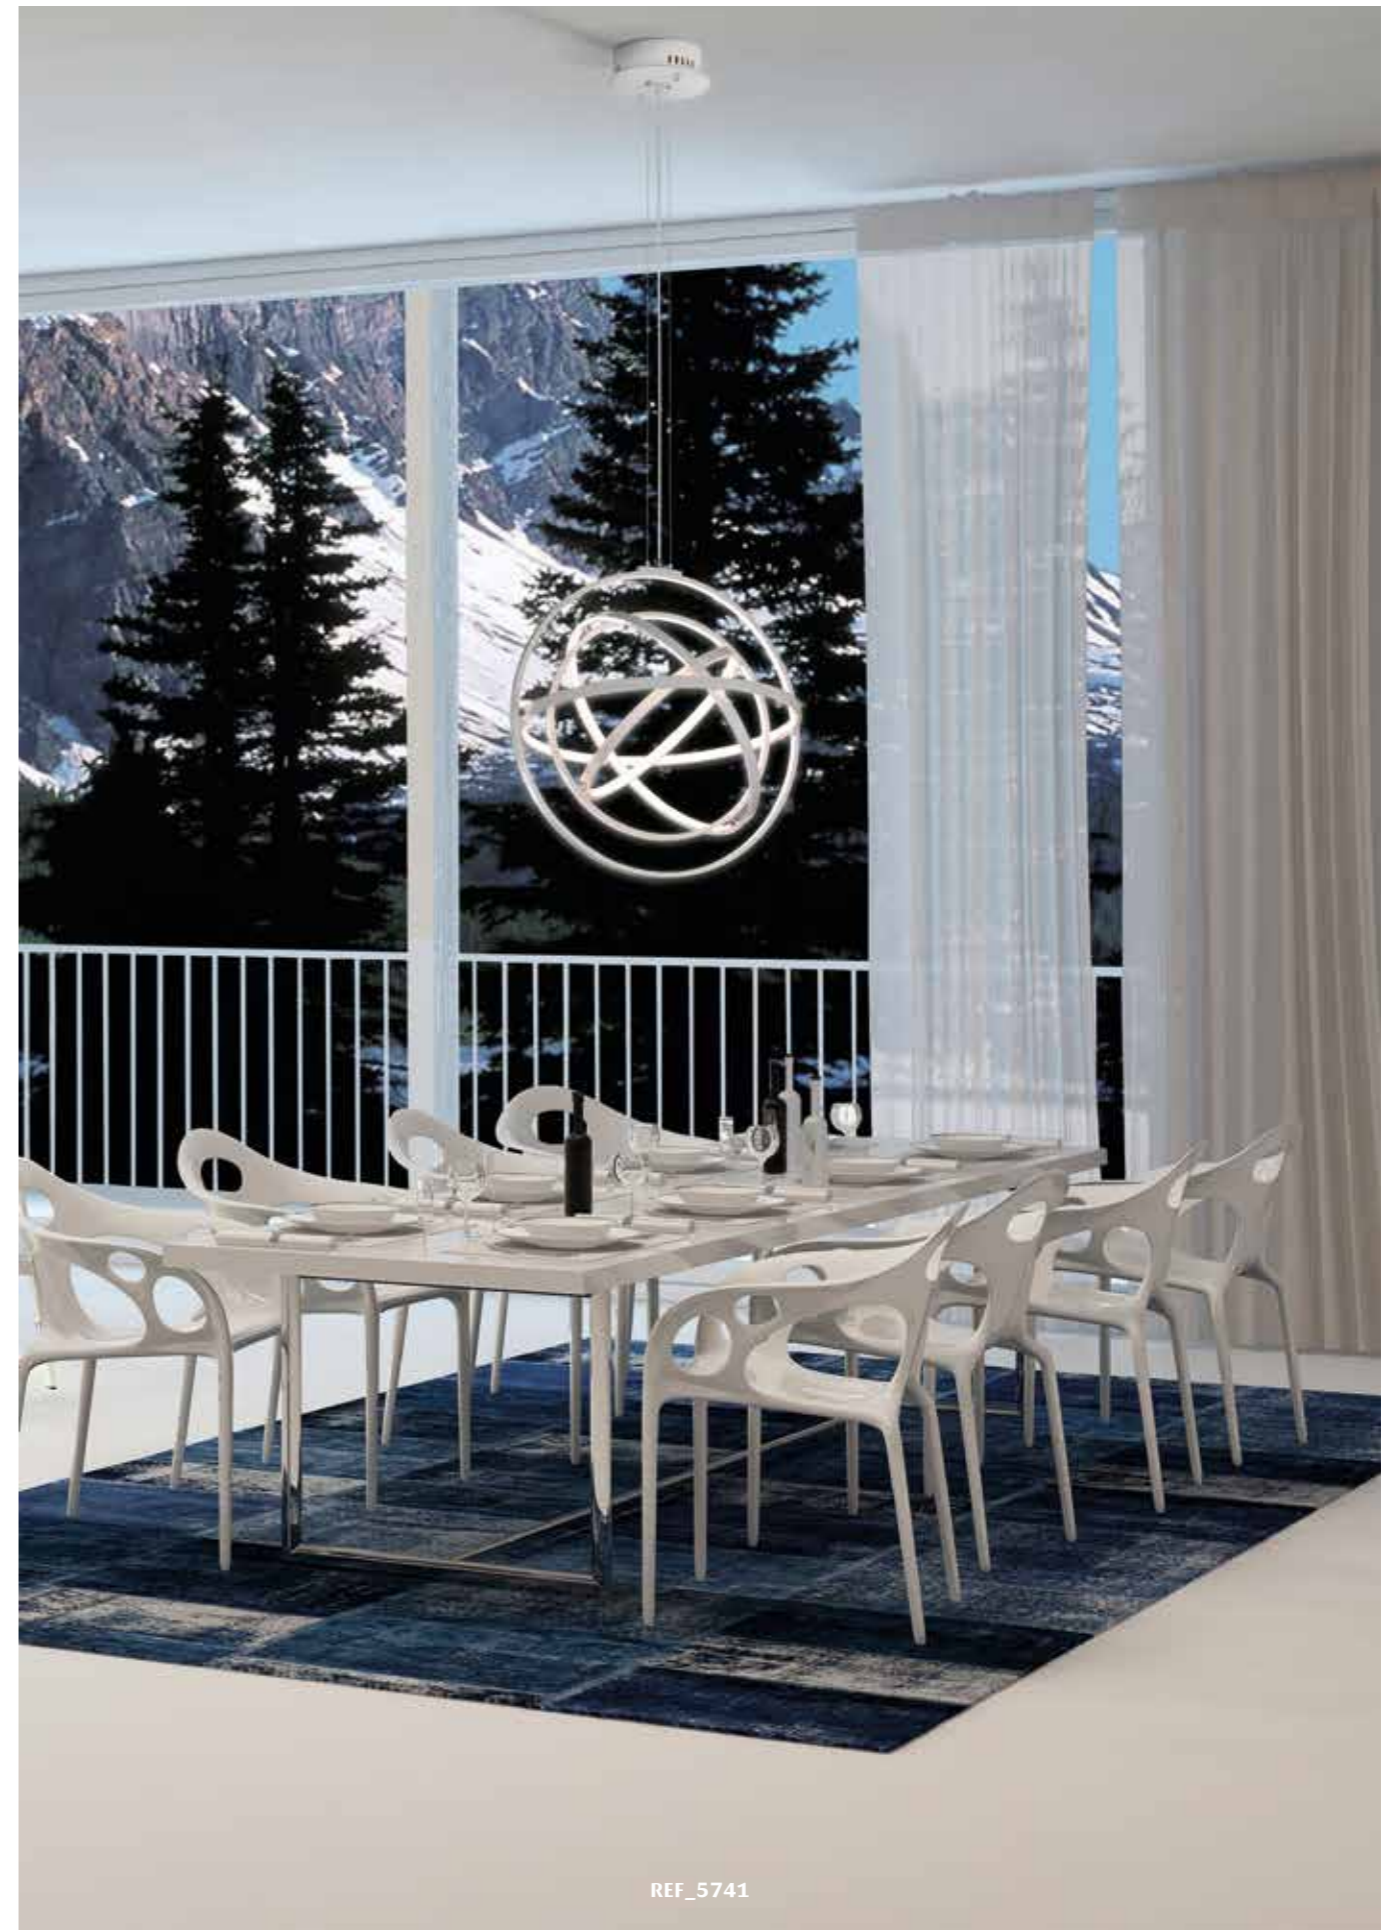

106_107

REF_5741-5740

REF_5741