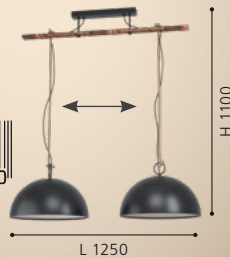

43396

43397

The mounting bracket of the light fitting can be individually adjusted.

Die Aufhängung der Leuchtenköpfe kann individuell eingestellt werden.

La suspension des têtes de luminaire est réglable.

43397

43396 HODSOLL

pendant light; steel, wood, black, brown rustic / steel, black, creme

Hängeleuchte; Stahl, Holz, schwarz, braun rustikal / Stahl, schwarz, creme

luminaire en suspension; acier, bois, noir, marron rustique / acier, noir, crème

L 350, B 400, H 1100

E27

1x 40W

9 002759 433963

43397 HODSOLL

pendant light; steel, wood, black, brown rustic / steel, black, creme

Hängeleuchte; Stahl, Holz, schwarz, braun rustikal / Stahl, schwarz, creme

luminaire en suspension; acier, bois, noir, marron rustique / acier, noir, crème

L 1250, B 400, H 1100

E27

2x 40W

9 002759 433970