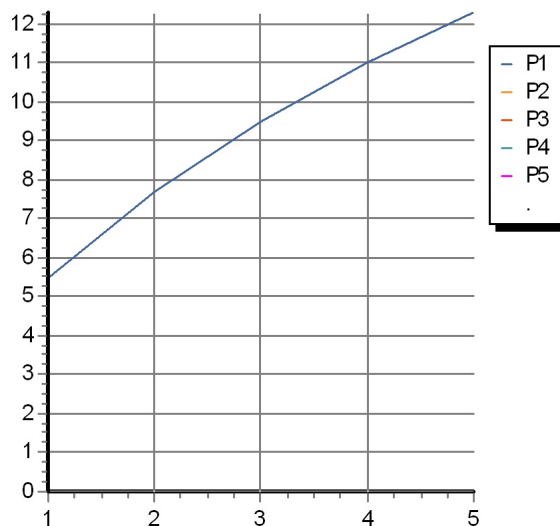

ZP3193

Disegno Complessivo / Overall Drawing

BELLAGIO

ZP3193

Esplosi / Exploded

BELLAGIO

ZP3193 Portate / Flowrates (lt/min)

PRESSIONE PRESSURE	1 BAR	2 BAR	3 BAR	4 BAR	5 BAR
P1 LAVABO BASIN	5,5	7,7	9,5	11	12,3
P2					
P3					
P4					
P5					

BELLAGIO

ZP3193 Pesì e Misure / Weights and Sizes

Peso (Kg) Weight (lb)	2,80 (Kg)	6,17 (lb)
Volume test (dc3) - (in3)	11,01 (dc3)	671,87 (in3)
h (mm) - (in)	90,00 (mm)	3,54 (in)
L1 (mm) - (in)	335,00 (mm)	13,19 (in)
L2 (mm) - (in)	365,00 (mm)	14,37 (in)