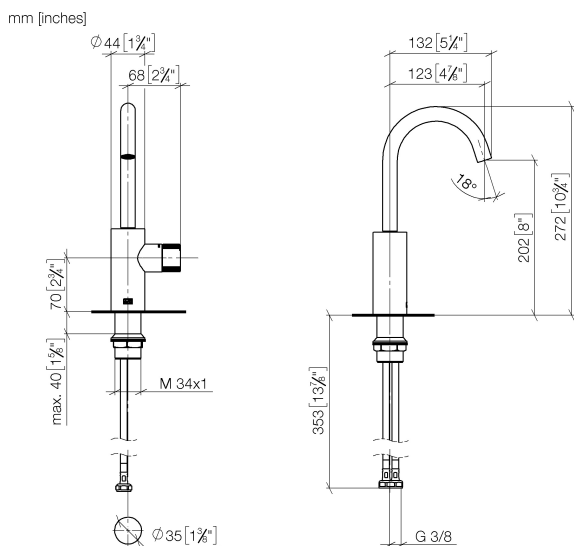

Умывальник - Meta

META PURE Смеситель для умывальника однорычажный без сливного гарнитура -

Артикулный номер: 33 525 665-06

- вылет 123 мм
- прогрессивный картридж
- поворотный излив 360°
- круглая обогащенная воздухом струя
- высота смесителя 272 мм
- высота до аэратора 202 мм
- диаметр сверлёного отверстия 35 мм
- 2х напорный шланг М 8 x 1 винченый, испытанный на герметичность
- расход макс. 5,7 л/мин
- не содержит свинца
- Группа смесителей согл. DIN 4109: 1

платина матовая

размерный чертёж

Все величины в мм / дюймах = мм x 0,0394