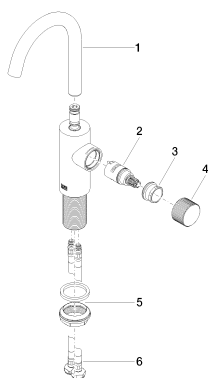

Умывальник - Meta

META PURE Смеситель для умывальника однорычажный без сливного гарнитура -

Артикульный номер: 33 525 665-06

Спецификация запасных частей

| № | Артикульный №      | Наименование                             | Расходуемое кол-во |
|---|--------------------|--|--------------------|
| 1 | 90 28 22 321 00-06 |  | 1                  |
| 2 | 90 90 03 169 00 90 |  | 1                  |
| 3 | 09 24 04 528 90    | Крепление Ø 28 x 11,5 мм -               | 1                  |
| 4 | 09 20 66 011-06    | Ручка Ø 36 x 23 мм -<br>платина матовая  | 1                  |
| 5 | 04 23 10 044 07 90 |  | 1                  |
| 6 | 04 30 04 100 00 90 | Напорный шланг M8x1<br>x 3/8" x 420 мм - | 2                  |