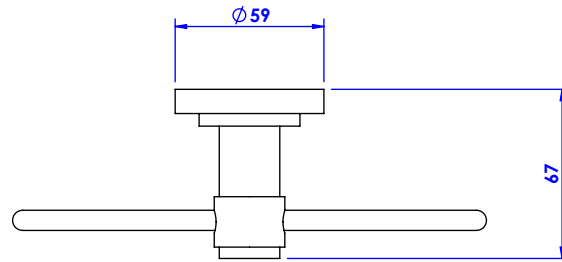

Collection : Alizé à manettes

Porte serviette anneau, ø180mm mural / Wall mounted towel ring, ø180mm.

Ref : C21-510

CRISTAL&BRONZE
PARIS · 1937

16/07/2019-1