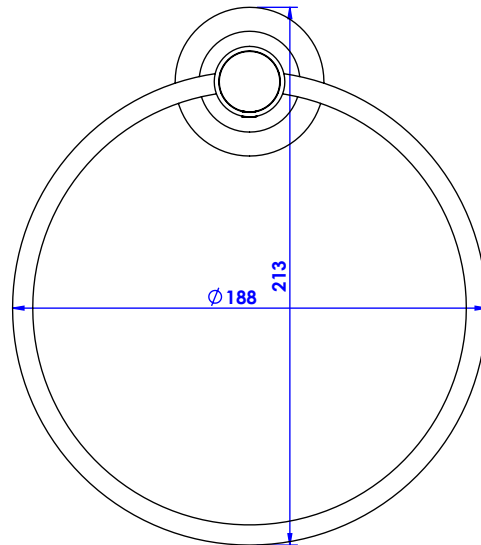

Collection : Alizé à manettes

Porte serviette anneau, ø180mm mural / Wall mounted towel ring, ø180mm.

Ref : C21-510

CRISTAL&BRONZE
PARIS · 1937

16/07/2019-1