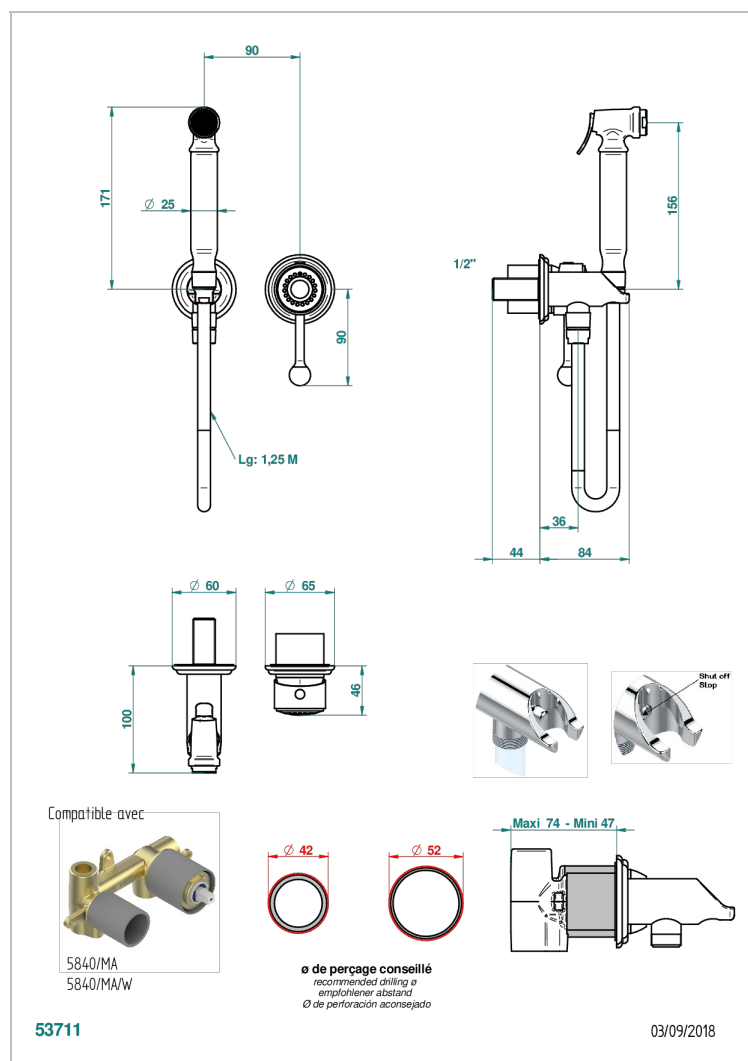

MONTE CARLO ФАРФОР С БЕЛЫМ ЗОЛОТОМ

U8C-5840/MBG

THG
PARIS

Комплект для душа, включающий смеситель, армированный шланг 1 м 25 см, ручной душ с курковым распылителем, выход из стены и предохранительный запорный клапан

ХАРАКТЕРИСТИКИ

- Monte Carlo фарфор с белым золотом
- Комплект для душа, включающий смеситель, армированный шланг 1 м 25 см, ручной душ с курковым распылителем, выход из стены и предохранительный запорный клапан

ТЕХНИЧЕСКИЕ ХАРАКТЕРИСТИКИ

- Recommandé : 3 bars (max. 5 bars) - Advised : 43,5 psi (max. 72 psi)
- 9,5 l/min à 3 bars (2.5 gpm at 43.5 psi)

СВЯЗАННЫЕ ТОВАРНЫЕ ПОЗИЦИИ

- Ref. G00-5840/MA Внутренняя чать для гигиенического душа со смесителем, усил. шлангом и лейкой с клапаном