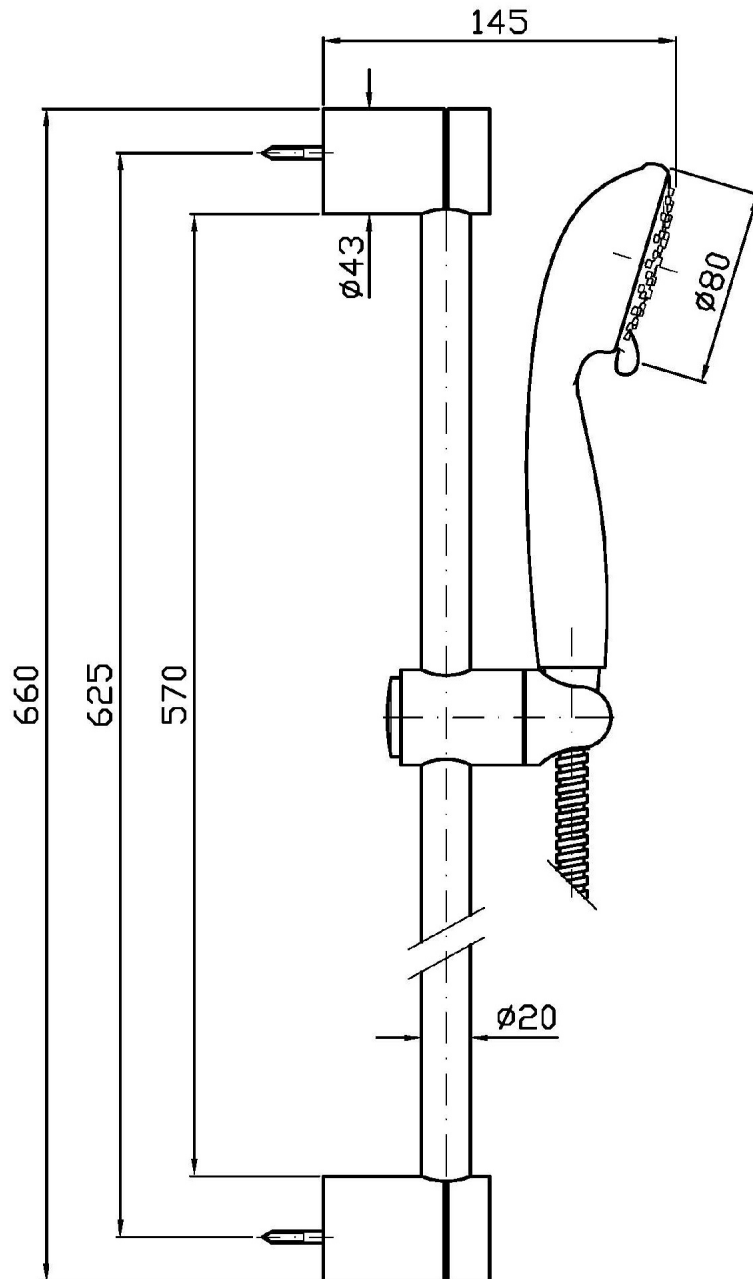

SHOWERS PROFESSIONAL

Z93137

Completo asta murale. / Complete slide rail.

Completo asta murale con barra da 570 mm, Ø 20 mm, doccia a 3 getti Z94744, flessibile da 1500 mm.

Complete slide rail, length 570 mm, Ø 20 mm, handshower 3 jets Z94744, 1500 mm flexible hose.

Finiture / Finishes

Cromo / Chrome

SHOWERS PROFESSIONAL

Z93137

Disegno Complessivo / Overall Drawing

SHOWERS PROFESSIONAL

Z93137 Portate / Flowrates (lt/min)

PRESSIONE PRESSURE	1 BAR	2 BAR	3 BAR	4 BAR	5 BAR
GETTO ENERGICO ENERGETIC JET <i>P1</i>	4	5,7	7	8,1	9,2
GETTO CORPOSO STRONG JET <i>P2</i>	6,3	9,2	11,4	13,5	15,4
GETTO A PIOGGIA SPRINKLE JET <i>P3</i>	4,8	7	8,6	10	11,3
<i>P4</i>					
<i>P5</i>					

SHOWERS PROFESSIONAL

Z93137 Pesì e Misure / Weights and Sizes

Peso (Kg) Weight (lb)	0,9 (Kg)	1,98414 (lb)
Volume (dc3) - (in3)	6,43 (dc3)	0,000392 (in3)
h (mm) - (in)	80 (mm)	3,149608 (in)
L1 (mm) - (in)	120 (mm)	4,724412 (in)
L2 (mm) - (in)	670 (mm)	26,377967 (in)