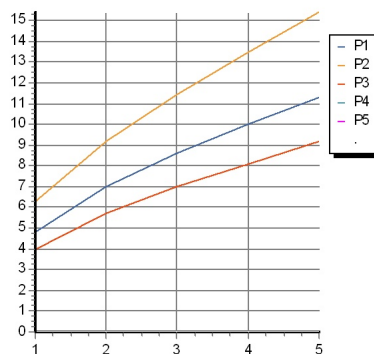

SHOWERS PROFESSIONAL

Z93137

Completo asta murale. / Complete slide rail.

Completo asta murale con barra da 570 mm, Ø 20 mm, doccia a 3 getti Z94744, flessibile da 1500 mm.

Complete slide rail, length 570 mm, Ø 20 mm, handshower 3 jets Z94744, 1500 mm flexible hose.

Finiture / Finishes

Cromo / Chrome

SHOWERS PROFESSIONAL

Z93137

Disegno Complessivo / Overall Drawing

SHOWERS PROFESSIONAL

Z93137 Portate / Flowrates (lt/min)

PRESSIONE PRESSURE	1 BAR	2 BAR	3 BAR	4 BAR	5 BAR
GETTO ENERGICO ENERGETIC JET <i>P1</i>	4	5,7	7	8,1	9,2
GETTO CORPOSO STRONG JET <i>P2</i>	6,3	9,2	11,4	13,5	15,4
GETTO A PIOGGIA SPRINKLE JET <i>P3</i>	4,8	7	8,6	10	11,3
<i>P4</i>					
<i>P5</i>					

SHOWERS PROFESSIONAL

Z93137 Pesì e Misure / Weights and Sizes

Peso (Kg) Weight (lb)	0,9 (Kg)	1,98414 (lb)
Volume (dc3) - (in3)	6,43 (dc3)	0,000392 (in3)
h (mm) - (in)	80 (mm)	3,149608 (in)
L1 (mm) - (in)	120 (mm)	4,724412 (in)
L2 (mm) - (in)	670 (mm)	26,377967 (in)