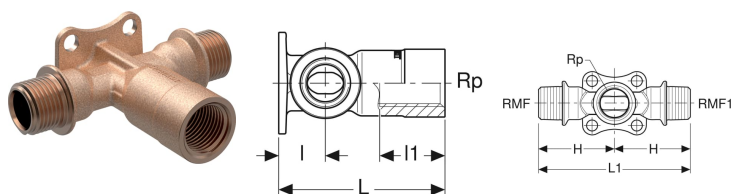

**T-образная водорозетка Geberit 90° прямая, с наружной резьбой MF 1/2"**

Образец

**Цели применения**

- Для питьевой холодной и горячей воды
- Для гипсокартонных стен
- Для коммунально-бытовой отрасли, промышленности и кораблестроения

**Характеристики**

- Наружная резьба MF 1/2", подходящая для MasterFix и MeplaFix
- Четыре отверстия под крепление
- Соединение MF 1/2" с синей защитной заглушкой

**Технические характеристики**

Материал | Красная латунь (CuSn5Zn5Pb2-C)

Арт. №	DN	RMF	Rp	RMF1	L	L1	l	l1	H	
602.307.00.1	15	1/2 "	1/2 "	1/2 "	7.3 см	9.6 см	1.9 см	3 см	4.8 см	Новый