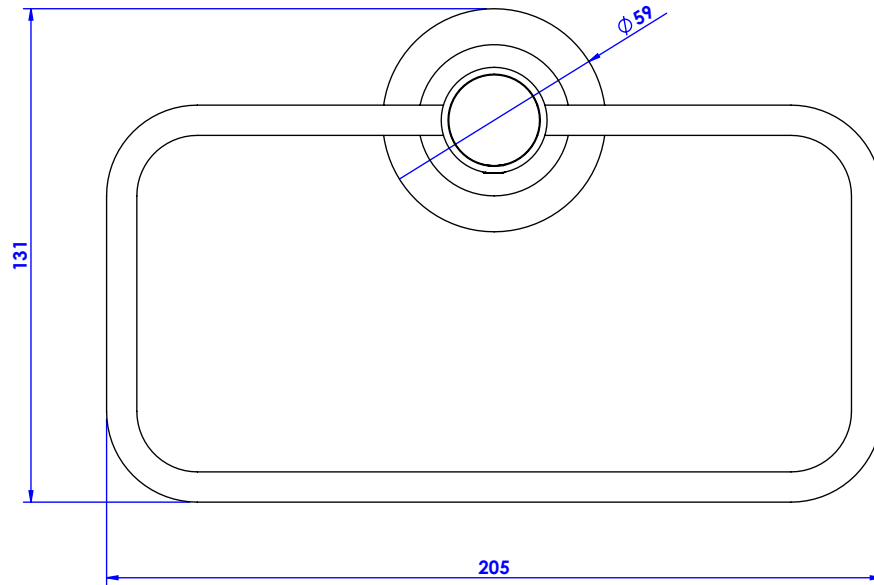

Collection : Alizé à manettes
Porte serviette rectangle, mural / Wall mounted towel rectangular.

Ref : C21-511

CRISTAL&BRONZE
PARIS · 1937

16/07/2019-1