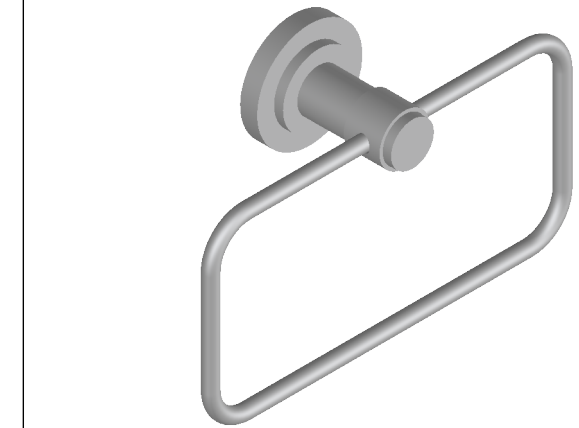

Collection : Alizé à manettes
Porte serviette rectangle, mural / Wall mounted towel rectangular.

Ref : C21-511

CRISTAL&BRONZE
PARIS · 1937

16/07/2019-1