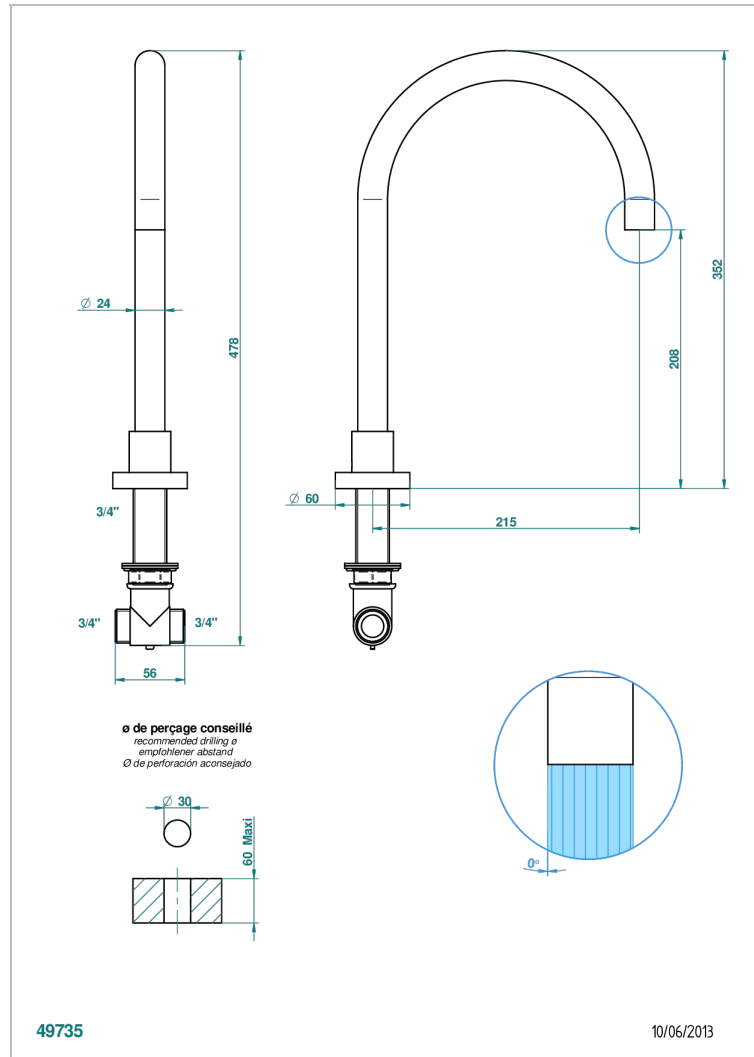

# СЕРИЯ "O"

G4P-29SG

Излив СУПЕР ГОЛИАФ устанавливаемый на борту ванны

THG<sup>®</sup>  
PARIS

## ХАРАКТЕРИСТИКИ

- Серия "O"
- Излив СУПЕР ГОЛИАФ устанавливаемый на борту ванны