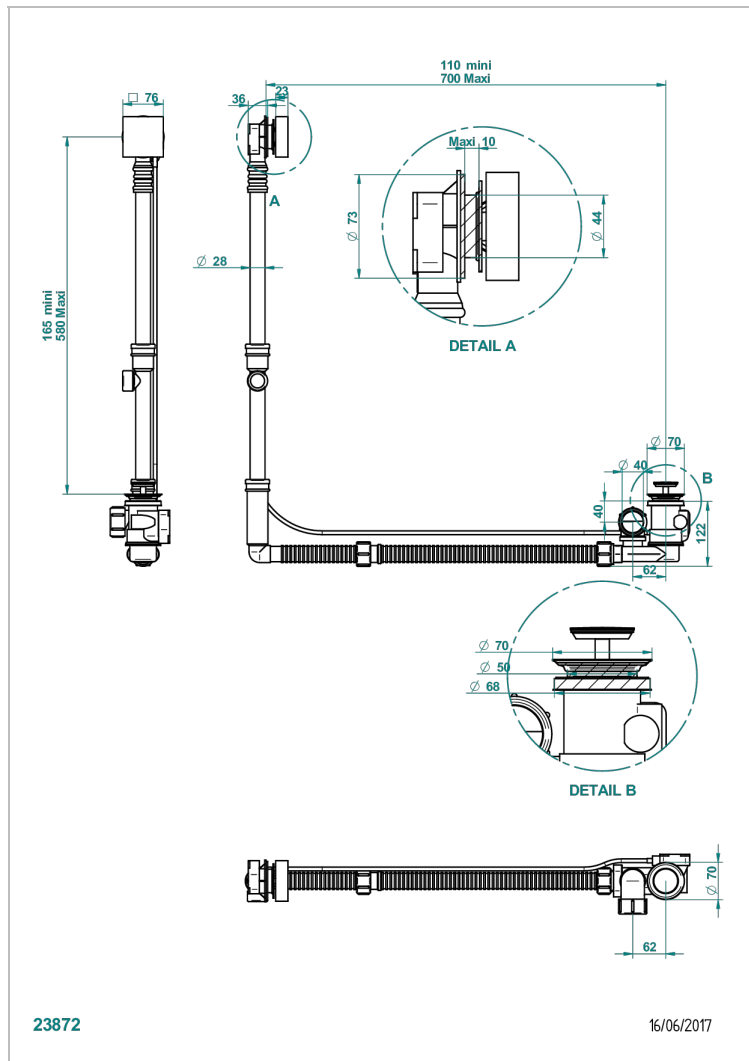

Перелив GEBERIT для ванны - европейская модель - большой размер регулируемая высота : от 165мм MAXI 580мм  
регулируемая выступающая часть : от 110мм MAXI 700мм- выпуск Ø 40 мм с стильной ручкой

23872

16/06/2017

### ХАРАКТЕРИСТИКИ

- Ginkgo
- Перелив GEBERIT для ванны - европейская модель - большой размер регулируемая высота : от 165мм MAXI 580мм  
регулируемая выступающая часть : от 110мм MAXI 700мм-  
выпуск Ø 40 мм с стильной ручкой