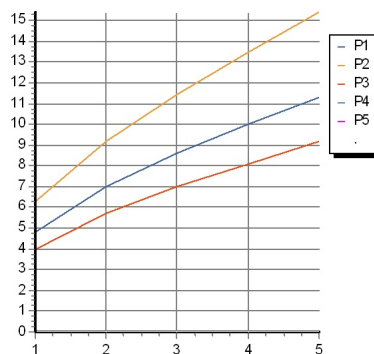

## SHOWERS PROFESSIONAL

Z93135

Disegno Complessivo / Overall Drawing

## SHOWERS PROFESSIONAL

Z93135 Portate / Flowrates (lt/min)

PRESSIONE PRESSURE	1 BAR	2 BAR	3 BAR	4 BAR	5 BAR
GETTO ENERGICO ENERGETIC JET <i>P1</i>	4	5,7	7	8,1	9,2
GETTO CORPOSO STRONG JET <i>P2</i>	6,3	9,2	11,4	13,5	15,4
GETTO A PIOGGIA SPRINKLE JET <i>P3</i>	4,8	7	8,6	10	11,3
<i>P4</i>					
<i>P5</i>					

## SHOWERS PROFESSIONAL

Z93135 Pesì e Misure / Weights and Sizes

Peso ( Kg ) Weight ( lb )	0,9 ( Kg )	1,98414 ( lb )
Volume ( dc3 ) - ( in3 )	6,43 ( dc3 )	0,000392 ( in3 )
h ( mm ) - ( in )	80 ( mm )	3,149608 ( in )
L1 ( mm ) - ( in )	120 ( mm )	4,724412 ( in )
L2 ( mm ) - ( in )	670 ( mm )	26,377967 ( in )