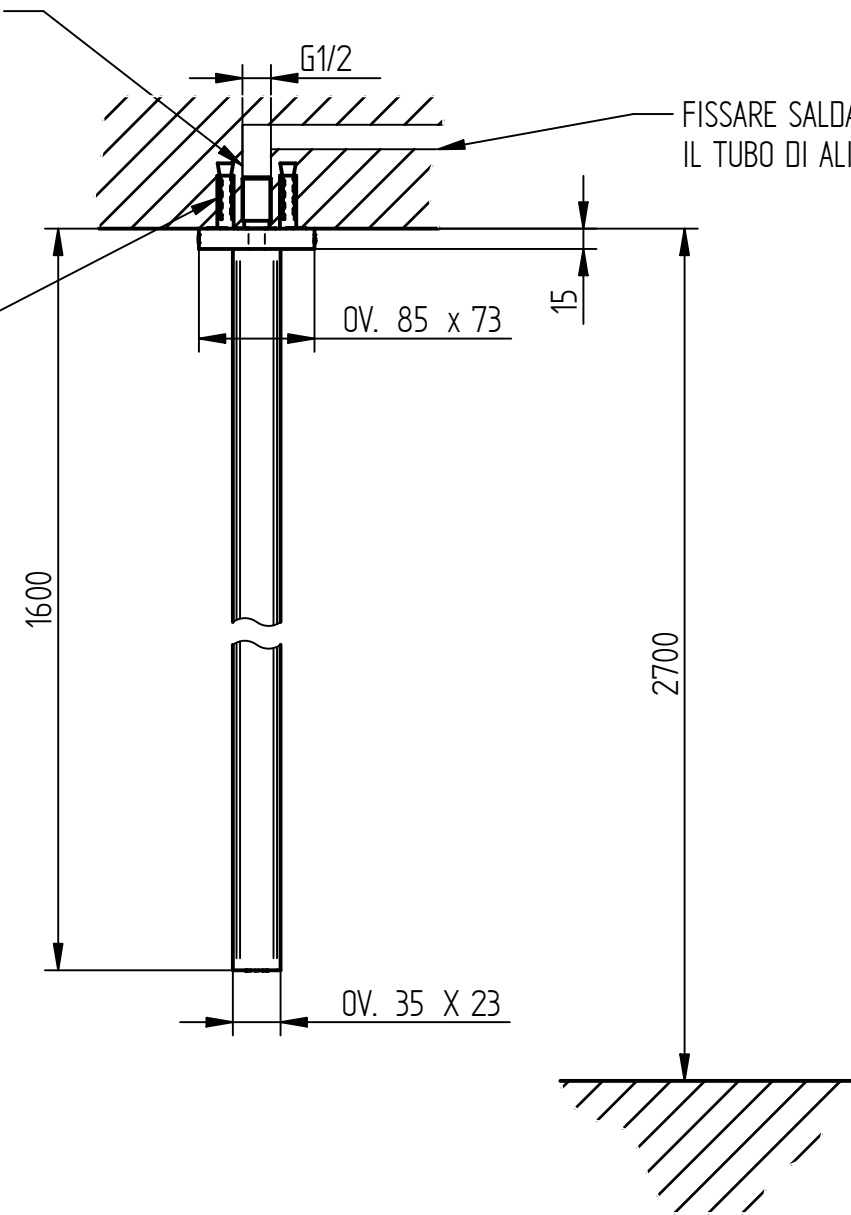

ATTENZIONE!!!  
 INSTALLARE IL PRODOTTO  
 CON LA MASSIMA CURA AL  
 FINE DI NON DANNEGGIARE  
 IL TUBO DI ALIMENTAZIONE

FISSARE SALDAMENTE  
 IL TUBO DI ALIMENTAZIONE

N° 4 ANCORANTI  
 M6 X FISSAGGIO  
 A MURO

rubinetti d'autore  
 made in Italy

**Articolo**

**804053**

**Descrizione**

Bocca a soffitto ovale