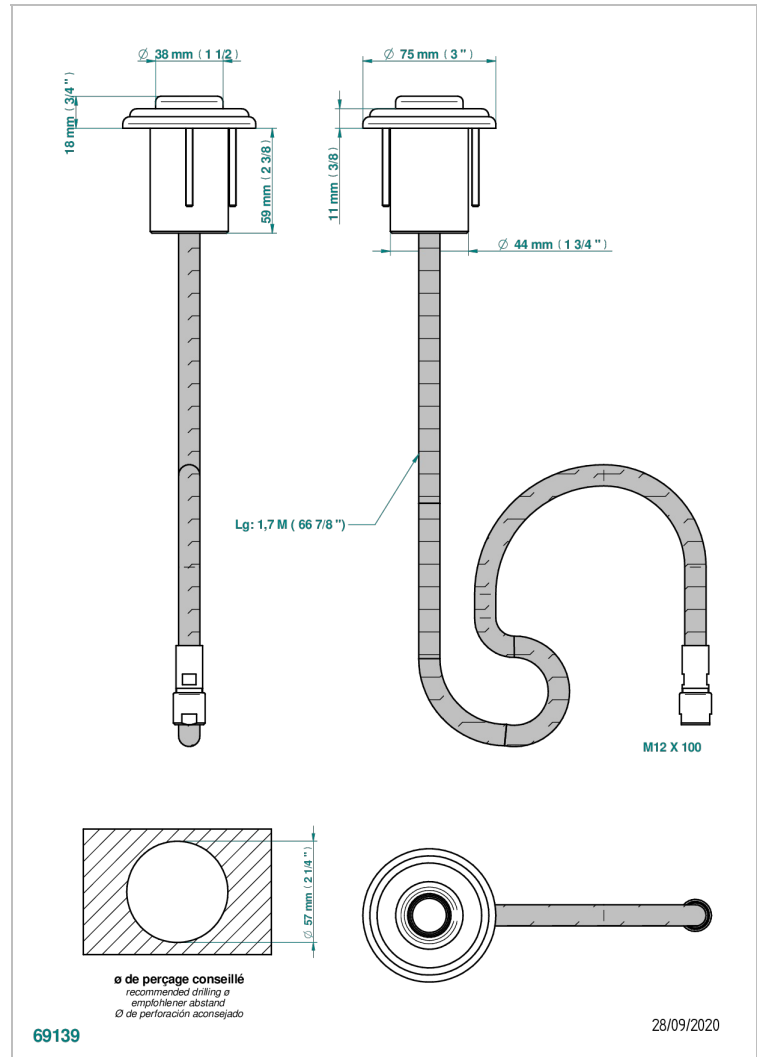

AMBOISE С ЛАЗУРИТОМ

A1K-5598E/B

Накладная гарнитура для емкости под ванну для арт. 5598E

THG[®]
PARIS

ХАРАКТЕРИСТИКИ

- Amboise с лазуритом
- Накладная гарнитура для емкости под ванну для арт. 5598E

СВЯЗАННЫЕ ТОВАРНЫЕ ПОЗИЦИИ

- Ref. G00-5598E/A Емкость под ванну для арт. 5598E

ДОСТУПНЫЕ ВАРИАНТЫ ПОКРЫТИЙ

Blush PVD - H62
Graphite PVD - H64
Matt Umber PVD - H67
Matt blush PVD - H60
Matt graphite PVD - H65
Umber PVD - H66

Аранья (чёрный никель) - D24
Золото - F01
Матовое золото - F07
Матовое светлое золото - F31
Матовый никель - C01
Матовый хром - C02