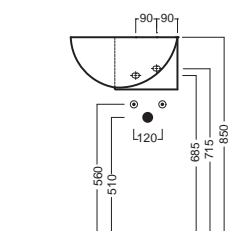

DISEGNO TECNICO TECHNICAL DESIGN