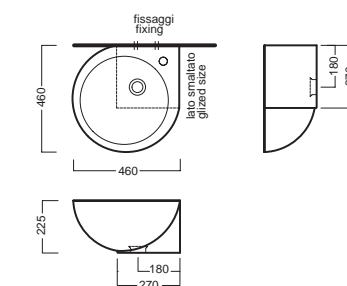

Washbecken wandhängend, inklusive Halterungen. Rechts - oder linksseitig, mit verschiedenen Montagelösungen: über Eck oder wandmittig. Auch aufliegend.

Lavabo suspendu au mur, livré avec kit de fixation. Réalisé dans les deux versions droite et gauche, il peut être installé en angle ou bien au centre du mur. Il peut également être installé avec bord de vasque apparent sur plan de toilette.

Lavabo suspendido en la pared, completo de sistema de fijación. En sus dos versiones, derecho e izquierdo, puede ser instalado en ángulo o bien, en el centro de la pared. También apoyado sobre una encimera.

Подвесной настенный умывальник в комплекте с крепежом. В правостороннем и левостороннем исполнении может устанавливаться в углу, в центре стены, а также на полке.

Y0H701 dx - rh

Y0H601 sx - lh

INSTALLAZIONE INSTALLATION

sospeso
wall hung

in appoggio
surface-mounted

esempi di montaggio
mounting examples

ACCESSORI ACCESSORIES

DISEGNO TECNICO TECHNICAL DESIGN

01 BIANCO
WHITE