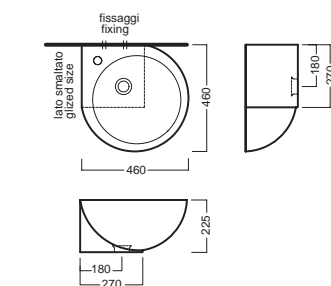

Washbecken wandhängend, inklusive Halterungen. Rechts - oder linksseitig, mit verschiedenen Montagelösungen: über Eck oder wandmittig. Auch aufliegend.

Lavabo suspendu au mur, livré avec kit de fixation. Réalisé dans les deux versions droite et gauche, il peut être installé en angle ou bien au centre du mur. Il peut également être installé avec bord de vasque apparent sur plan de toilette.

Lavabo suspendido en la pared, completo de sistema de fijación. En sus dos versiones, derecho e izquierdo, puede ser instalado en ángulo o bien, en el centro de la pared. También apoyado sobre una encimera.

Подвесной настенный умывальник в комплекте с крепежом. В правостороннем и левостороннем исполнении может устанавливаться в углу, в центре стены, а также на полке.

Y0H701 dx - rh

Y0H601 sx - lh

INSTALLAZIONE INSTALLATION

sospeso
wall hung

in appoggio
surface-mounted

esempi di montaggio
mounting examples

ACCESSORI ACCESSORIES

DISEGNO TECNICO TECHNICAL DESIGN

01 BIANCO
WHITE