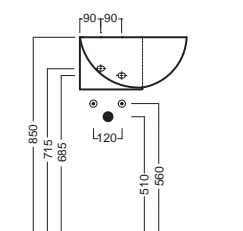

DISEGNO TECNICO TECHNICAL DESIGN