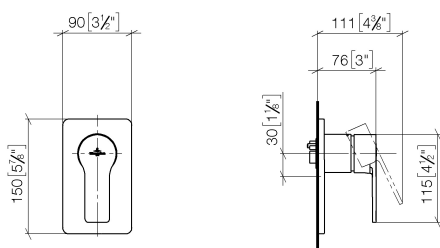

Душ - JUST

Однорычажный смеситель для скрытого монтажа без переключения - хром

Артикульный номер: 36 021 965-00

- крышка 150 x 90 мм

хром

Для данного артикула требуются комплектующие.

размерный чертеж

mm [inches]

Все величины в мм / дюймах = мм x 0,0394