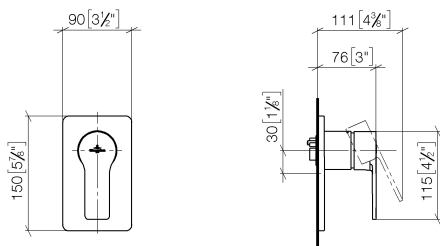

## Душ - JUST

Однорычажный смеситель для скрытого монтажа без переключения - хром

Артикульный номер: 36 021 965-00

- крышка 150 x 90 мм

хром

Для данного артикула требуются комплектующие.

## размерный чертеж

mm [inches]

Все величины в мм / дюймах = мм x 0,0394

## Душ - JUST

Однорычажный смеситель для скрытого монтажа без переключения - хром

Артикульный номер: 36 021 965-00

график расхода

## Душ - JUST

Однорычажный смеситель для скрытого монтажа без переключения - хром

Артикульный номер: 36 021 965-00

35 020 970 90

Однорычажный смеситель  
для скрытого монтажа -

35 021 970 90

Однорычажный смеситель  
для скрытого монтажа с  
защитным устройством -