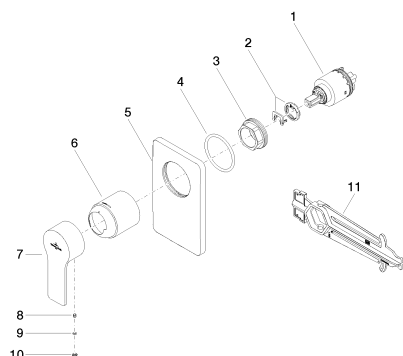

Душ - JUST

Однорычажный смеситель для скрытого монтажа без переключения - хром

Артикульный номер: 36 021 965-00

Спецификация запасных частей

№	Артикульный №	Наименование	Расходуемое кол-во
1	90 15 05 038 00 90	картридж ЕНМ -	1
2	04 28 10 149 00 90	картридж ЕНМ -	1
3	09 24 04 448 90	Крепление Ø 42 x 17 мм -	1
4	09 14 10 084 90	O-Ring EPDM 70 48 x 3,5 мм -	1
5	09 11 02 253-00	крышка для душевой насадки 150 x 90 x 9,5 мм - хром	1
6	09 11 02 260-00	чехол Ø 50 x 58 мм - хром	1
7	09 20 96 025-00	Ручка 115 x 29 x 50 мм - хром	1
8	09 31 11 099 90	Крепление М4 x 4 -	1
9	09 14 10 209 90	O-Ring EPDM 70 3,3 x 1,0 мм -	1
10	09 31 20 087-00	Донный клапан Ø 7 x 2,1 мм - хром	1
11	09 30 09 064 90	Монтажный ключ 10 Nm -	1