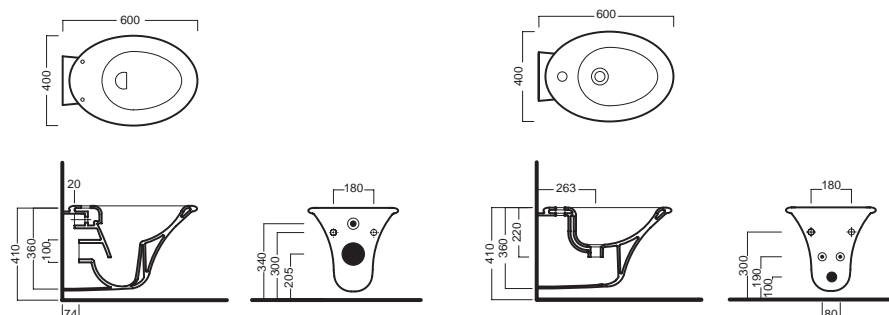

## Bidet suspendu à un trou

Installation avec étrier universel pour éléments suspendus. Avec cache pour fixations en céramique.

## ACCESSORI ACCESSORIES

Y0FJ01  
coprifissaggi  
fixing cove

A0Y7A801 (BI-White)  
Piletta in CERAMICA con  
tappo "Up & Down" Ø 71 mm  
CERAMIC drain siphon with  
"Up & Down" cap Ø 71 mm

YXXMQ77 (CR-Chrome)  
YXXMQ01 (BI-White)  
Piletta universale  
"Up & Down" / Scarico Libero  
con tappo Ø 63 mm  
Universal "Free outlet" /  
"Up & Down" drain siphon with  
cap Ø 63 mm

fischer  
innovative solutions

Y1H801  
staffa universale per sospesi  
universal wall hung bracket

YXXX01  
sedile frenato  
soft close seat cover

Y0I501  
sedile  
seat cover

## DISEGNO TECNICO TECHNICAL DESIGN

01 BIANCO  
WHITE