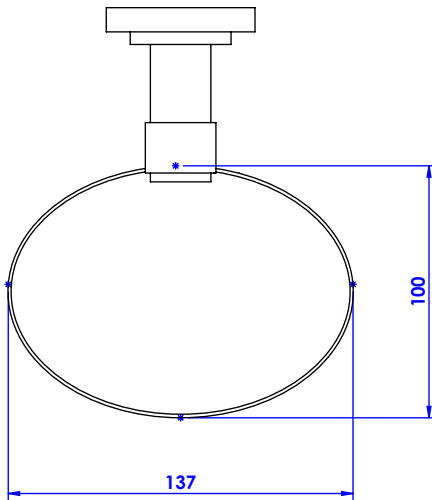

Collection : Alizé à manettes
Porte savon métal ovale, mural.
Wall mounted oval brass soap dish.

Ref : C21-514

CRISTAL&BRONZE
PARIS · 1937
20/02/2020-1