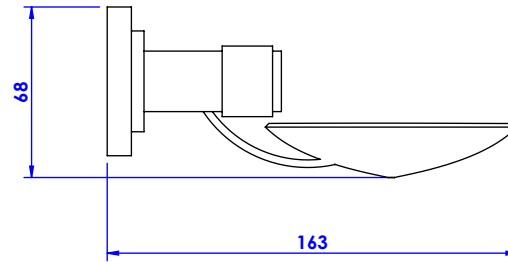

Collection : Alizé à manettes
Porte savon métal ovale, mural.
Wall mounted oval brass soap dish.

Ref : C21-514

CRISTAL&BRONZE
PARIS · 1937
20/02/2020-1