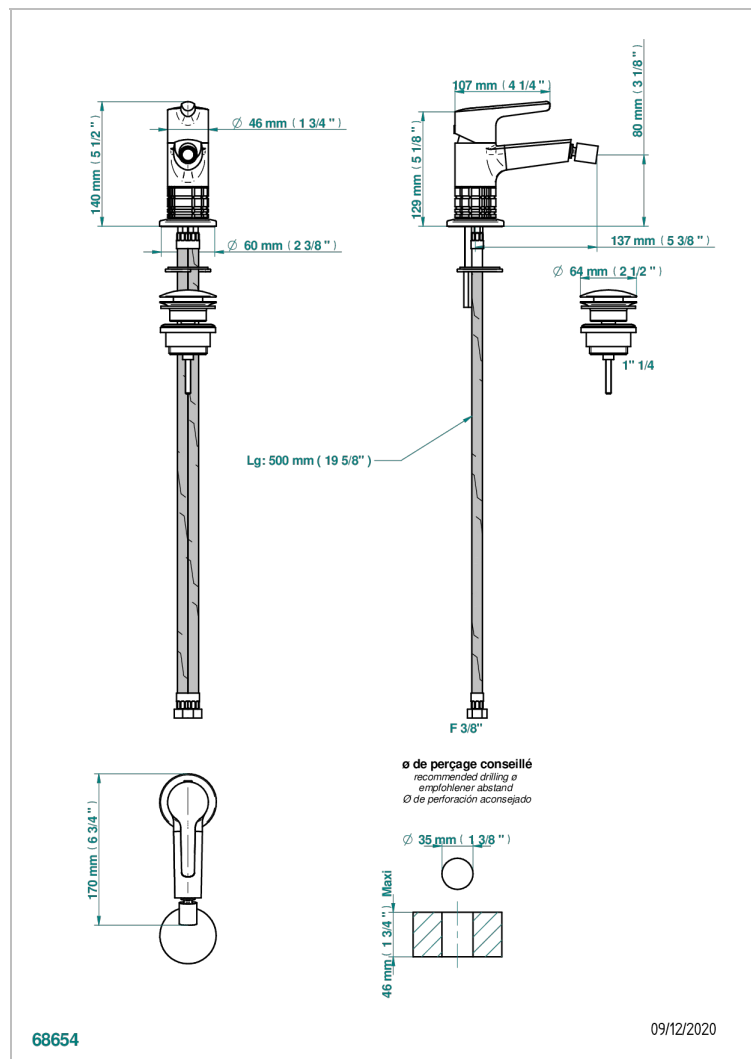

SYSTEM METAL QUADRILLE

G9E-6504

Смеситель однорычажный для биде с донным клапаном

THG[®]
PARIS

68654

09/12/2020

ХАРАКТЕРИСТИКИ

- System métal quadrillé
- Смеситель однорычажный для биде с донным клапаном