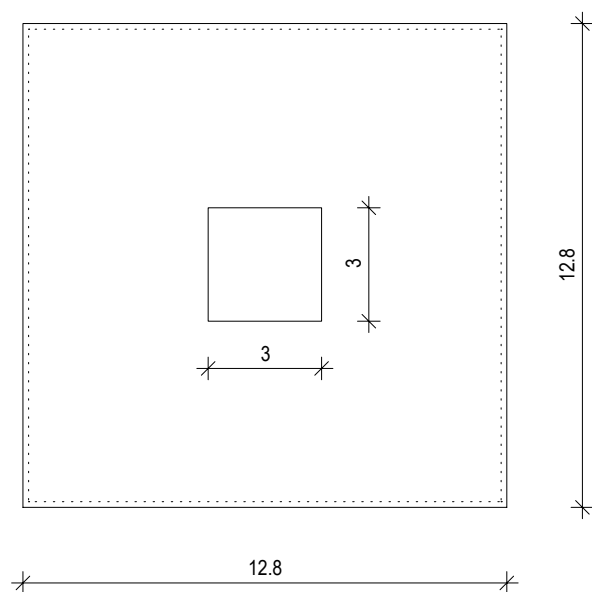

KB 93

Papiertuchbox
Tissue box

M 1 : 2

Edelstahl poliert
*Stainless steel
polished*

Edelstahl matt
Stainless steel matt

12,8 . 12,8 . 13,6
cm

Alle Angaben ohne Gewähr.
Maß und Modelländerungen
vorbehalten.
*All information without engagement.
Measurement and changes
conditionally.*