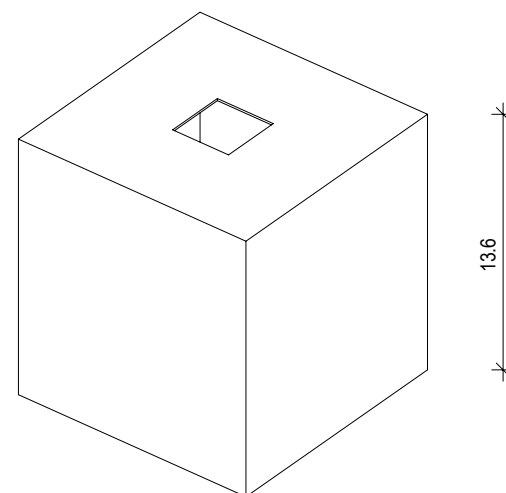

KB 93

Papiertuchbox
Tissue box

M 1 : 2

Edelstahl poliert
*Stainless steel
polished*

Edelstahl matt
Stainless steel matt

12,8 . 12,8 . 13,6
cm

Alle Angaben ohne Gewähr.
Maß und Modelländerungen
vorbehalten.
*All information without engagement.
Measurement and changes
conditionally.*