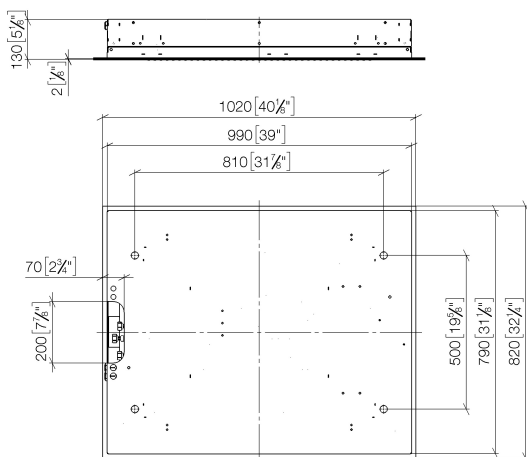

Душ - Deque

RAIN SKY M Дождевая панель для монтажа на потолке - нержавеющая сталь

Артикульный номер: 41 100 979-85

- Дождевая панель с 3 различными видами струй
- верхний душ 200 x 160 мм, 99 форсунок
- душ для тела 360 x 280 мм, 142 форсунки
- дождевой занавес 720 x 540 мм, 124 форсунки
- защитная панель из нержавеющей стали 1020 x 820 x 2 мм
- 3х гибкий соединительный шланг 1/2" - внутренняя резьба
- 4х монтажное крепление M 10
- предварительно смонтированный корпус из нержавеющей стали 990 x 790 x 128 мм
- 2 световые линейки, ЭПРА, люминесцентные трубки T 5, 39 Вт - цвет освещения 830
- 2 шарнира и удерживающие панель цепи

нержавеющая сталь полированная

Душ - Deque

RAIN SKY M Дождевая панель для монтажа на потолке - нержавеющая сталь

Артикульный номер: 41 100 979-85

размерный чертеж

mm [inches]
M 1:10

Все величины в мм / дюймах = мм x 0,0394