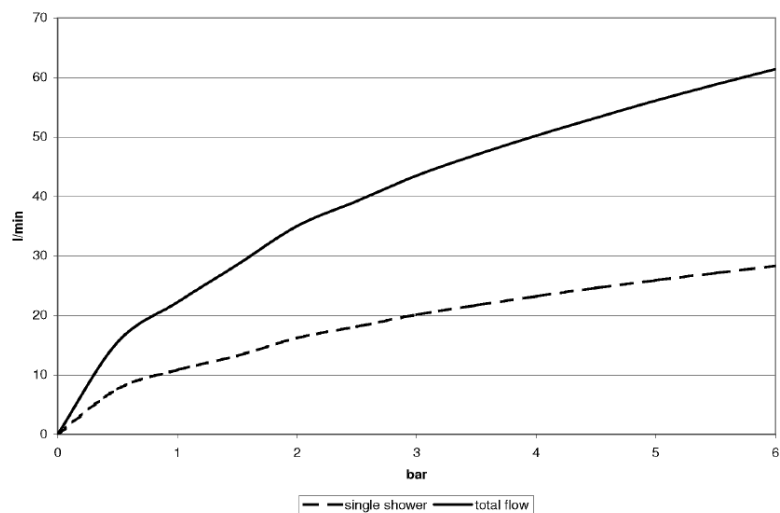

график расхода